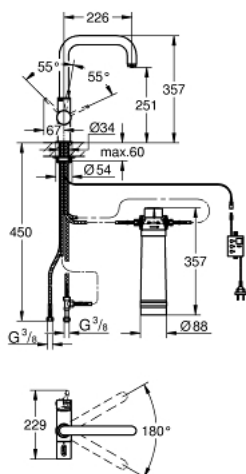

### DESCRIPCIÓN DEL PRODUCTO

- Colour: Supersteel
- Consiste en:
- Grifería para fregadero 1/2" con función filtro de agua
- Instalación en un solo orificio
- Salida - U
- Mando separado para el agua filtrada
- Parte delantera 1/2"
- GROHE LongLife acabado
- GROHE SilkMove cartucho cerámico 3.5 cm
- Limitador de caudal ajustable
- Salida tubular giratoria
- Area giratoria 180°
- 2 salidas de agua independientes para agua filtrada y no filtrada
- Mangueras de conexión flexible
- Tipo de protección IP 21
- Fuente de alimentación de conmutación principal 100 - 240 V CA 50/60 Hz con voltaje extra bajo de seguridad (SELV) 6 V DC para filtrar la unidad de visualización de cambio
- Filtro GROHE Blue, con ajuste flexible

### RECAMBIOS , julio 2013 – now

- 1: Palanca (Spare part-nr. 46652DC0)
  - 1.1: Aislante (Spare part-nr. 0538600M)
  - 2: Embolo inversor (Spare part-nr. 64368000)
  - 2.1: Junta tórica (Spare part-nr. 0392400M)
  - 3: Unión atornillada (Spare part-nr. 46460000)
  - 4: Carcasa (Spare part-nr. 46116DC0)
  - 5: Palanca accionamiento (Spare part-nr. 46653DC0)
  - 6: Cartucho (Spare part-nr. 46374000)
  - 7: Mousseur completo (Spare part-nr. 64374DC0)
  - 8: Juego fijación (Spare part-nr. 46249000)
  - 9: <strong>Cabeza del filtro</strong> (Spare part-nr. 64508001)
  - 10: Filtro talla S (Spare part-nr. 40404001)
  - 11: Centralita (Spare part-nr. 64510000)
  - 12: WAS® conector en T 3/8" (Spare part-nr. 41007000)
  - 13: <strong>Filtro de magnesio</strong> (Spare part-nr. 40691001)\*
  - 14: Filtro de carbón activado (Spare part-nr. 40547001)\*
  - 15: Filtro talla M (Spare part-nr. 40430001)\*
  - 16: Filtro talla L (Spare part-nr. 40412001)\*
  - 17: Llave de tubo larga (Spare part-nr. 19017000)\*
  - 18: Palanca de agua mezclada (Spare part-nr. 40621000)\*
- \* Optional accessories