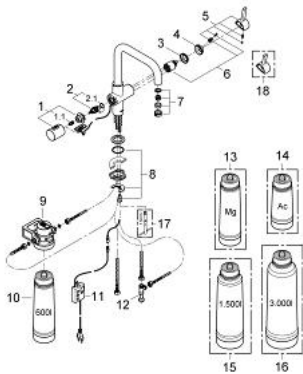

### DESCRIPCIÓN DEL PRODUCTO

- Colour: Supersteel
- Consiste en:
- Grifería para fregadero 1/2" con función filtro de agua
- Instalación en un solo orificio
- Salida - U
- Mando separado para el agua filtrada
- Parte delantera 1/2"
- GROHE LongLife acabado
- GROHE SilkMove cartucho cerámico 3.5 cm
- Limitador de caudal ajustable
- Salida tubular giratoria
- Area giratoria 180°
- 2 salidas de agua independientes para agua filtrada y no filtrada
- Mangueras de conexión flexible
- Tipo de protección IP 21
- Fuente de alimentación de conmutación principal 100 - 240 V CA 50/60 Hz con voltaje extra bajo de seguridad (SELV) 6 V DC para filtrar la unidad de visualización de cambio
- Filtro GROHE Blue, con ajuste flexible

### RECAMBIOS , julio 2013 – now

- 1: Palanca (Spare part-nr. 46652DC0)
  - 1.1: Aislante (Spare part-nr. 0538600M)
  - 2: Embolo inversor (Spare part-nr. 64368000)
  - 2.1: Junta tórica (Spare part-nr. 0392400M)
  - 3: Unión atornillada (Spare part-nr. 46460000)
  - 4: Carcasa (Spare part-nr. 46116DC0)
  - 5: Palanca accionamiento (Spare part-nr. 46653DC0)
  - 6: Cartucho (Spare part-nr. 46374000)
  - 7: Mousseur completo (Spare part-nr. 64374DC0)
  - 8: Juego fijación (Spare part-nr. 46249000)
  - 9: <strong>Cabeza del filtro</strong> (Spare part-nr. 64508001)
  - 10: Filtro talla S (Spare part-nr. 40404001)
  - 11: Centralita (Spare part-nr. 64510000)
  - 12: WAS® conector en T 3/8" (Spare part-nr. 41007000)
  - 13: <strong>Filtro de magnesio</strong> (Spare part-nr. 40691001)\*
  - 14: Filtro de carbón activado (Spare part-nr. 40547001)\*
  - 15: Filtro talla M (Spare part-nr. 40430001)\*
  - 16: Filtro talla L (Spare part-nr. 40412001)\*
  - 17: Llave de tubo larga (Spare part-nr. 19017000)\*
  - 18: Palanca de agua mezclada (Spare part-nr. 40621000)\*
- \* Optional accessories