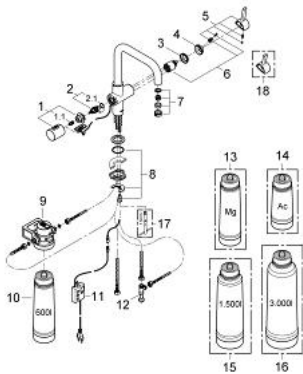

31 299 001 GROHE BLUE PURE SET DE INICIO

DESCRIPCIÓN DEL PRODUCTO

- Colour: Cromo
- Consiste en:
- Grifería para fregadero 1/2" con función filtro de agua
- Instalación en un solo orificio
- Salida - U
- Mando separado para el agua filtrada
- Parte delantera 1/2"
- GROHE LongLife acabado
- GROHE SilkMove cartucho cerámico 3.5 cm
- Limitador de caudal ajustable
- Salida tubular giratoria
- Area giratoria 180°
- 2 salidas de agua independientes para agua filtrada y no filtrada
- Mangueras de conexión flexible
- Tipo de protección IP 21
- Fuente de alimentación de conmutación principal 100 - 240 V CA 50/60 Hz con voltaje extra bajo de seguridad (SELV) 6 V DC para filtrar la unidad de visualización de cambio
- Filtro GROHE Blue, con ajuste flexible

31 299 001 GROHE BLUE PURE SET DE INICIO

RECAMBIOS , julio 2013 – now

- 1: Palanca (Spare part-nr. 46652000)
 - 1.1: Aislante (Spare part-nr. 0538600M)
 - 2: Embolo inversor (Spare part-nr. 64368000)
 - 2.1: Junta tórica (Spare part-nr. 0392400M)
 - 3: Unión atornillada (Spare part-nr. 46460000)
 - 4: Carcasa (Spare part-nr. 46116000)
 - 5: Palanca accionamiento (Spare part-nr. 46653000)
 - 6: Cartucho (Spare part-nr. 46374000)
 - 7: Mousseur completo (Spare part-nr. 64374000)
 - 8: Juego fijación (Spare part-nr. 46249000)
 - 9: Cabeza del filtro (Spare part-nr. 64508001)
 - 10: Filtro talla S (Spare part-nr. 40404001)
 - 11: Centralita (Spare part-nr. 64510000)
 - 12: WAS® conector en T 3/8" (Spare part-nr. 41007000)
 - 13: Filtro de magnesio (Spare part-nr. 40691001)*
 - 14: Filtro de carbón activado (Spare part-nr. 40547001)*
 - 15: Filtro talla M (Spare part-nr. 40430001)*
 - 16: Filtro talla L (Spare part-nr. 40412001)*
 - 17: Llave de tubo larga (Spare part-nr. 19017000)*
 - 18: Palanca de agua mezclada (Spare part-nr. 40621000)*
- * Optional accessories