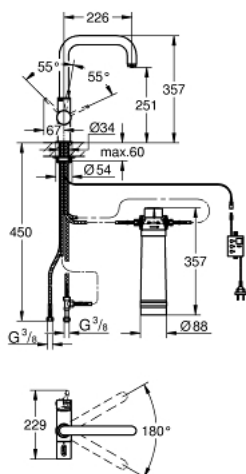

31 299 001 GROHE BLUE PURE SET DE INICIO

DESCRIPCIÓN DEL PRODUCTO

- Colour: Cromo
- Consiste en:
- Grifería para fregadero 1/2" con función filtro de agua
- Instalación en un solo orificio
- Salida - U
- Mando separado para el agua filtrada
- Parte delantera 1/2"
- GROHE LongLife acabado
- GROHE SilkMove cartucho cerámico 3.5 cm
- Limitador de caudal ajustable
- Salida tubular giratoria
- Area giratoria 180°
- 2 salidas de agua independientes para agua filtrada y no filtrada
- Mangueras de conexión flexible
- Tipo de protección IP 21
- Fuente de alimentación de conmutación principal 100 - 240 V CA 50/60 Hz con voltaje extra bajo de seguridad (SELV) 6 V DC para filtrar la unidad de visualización de cambio
- Filtro GROHE Blue, con ajuste flexible

31 299 001 GROHE BLUE PURE SET DE INICIO

RECAMBIOS , julio 2013 – now

- 1: Palanca (Spare part-nr. 46652000)
 - 1.1: Aislante (Spare part-nr. 0538600M)
 - 2: Embolo inversor (Spare part-nr. 64368000)
 - 2.1: Junta tórica (Spare part-nr. 0392400M)
 - 3: Unión atornillada (Spare part-nr. 46460000)
 - 4: Carcasa (Spare part-nr. 46116000)
 - 5: Palanca accionamiento (Spare part-nr. 46653000)
 - 6: Cartucho (Spare part-nr. 46374000)
 - 7: Mousseur completo (Spare part-nr. 64374000)
 - 8: Juego fijación (Spare part-nr. 46249000)
 - 9: Cabeza del filtro (Spare part-nr. 64508001)
 - 10: Filtro talla S (Spare part-nr. 40404001)
 - 11: Centralita (Spare part-nr. 64510000)
 - 12: WAS® conector en T 3/8" (Spare part-nr. 41007000)
 - 13: Filtro de magnesio (Spare part-nr. 40691001)*
 - 14: Filtro de carbón activado (Spare part-nr. 40547001)*
 - 15: Filtro talla M (Spare part-nr. 40430001)*
 - 16: Filtro talla L (Spare part-nr. 40412001)*
 - 17: Llave de tubo larga (Spare part-nr. 19017000)*
 - 18: Palanca de agua mezclada (Spare part-nr. 40621000)*
- * Optional accessories