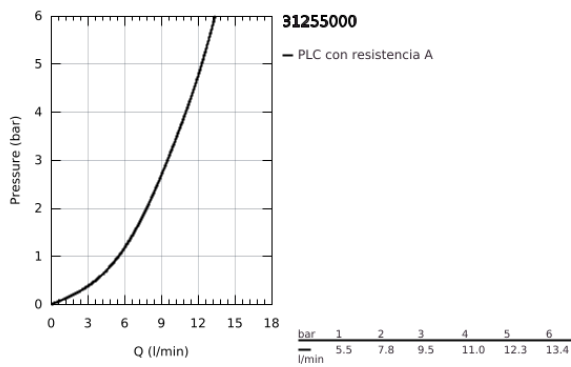

31 255 000 EUROCUBE GRIFERÍA PARA FREGADERO 1/2"

DESCRIPCIÓN DEL PRODUCTO

- Colour: Cromo
- Salida alta
- Instalación en un solo orificio
- GROHE LongLife acabado
- GROHE SilkMove cartucho cerámico 2.8 cm
- Aireador tipo mousseur
- Salida giratoria
- Angulo giratorio 90°
- Mangueras de conexión flexible
- Sistema de instalación rápida
- Caudal máximo a 3 bar: 9.5 l/min
- Presión mínima recomendada 1 Kg