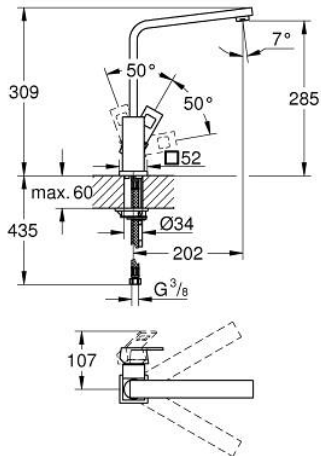

31 255 000 EUROCUBE GRIFERÍA PARA FREGADERO 1/2"

DESCRIPCIÓN DEL PRODUCTO

- Colour: Cromo
- Salida alta
- Instalación en un solo orificio
- GROHE LongLife acabado
- GROHE SilkMove cartucho cerámico 2.8 cm
- Aireador tipo mousseur
- Salida giratoria
- Angulo giratorio 90°
- Mangueras de conexión flexible
- Sistema de instalación rápida
- Caudal máximo a 3 bar: 9.5 l/min
- Presión mínima recomendada 1 Kg

31 255 000 EUROCUBE GRIFERÍA PARA FREGADERO 1/2"

RECAMBIOS , septiembre 2010 – now

1: Palanca accionamiento (Spare part-nr. 46788000)

2: Carcasa (Spare part-nr. 46581000)

3: Anillo de fijación (Spare part-nr. 07419000)

4: Cartucho (Spare part-nr. 46580000)

5: Caño completo (Spare part-nr. 13330000)

5.1: Mousseur completo (Spare part-nr. 13929000)

6: Juego fijación (Spare part-nr. 46671000)

7: Llave de tubo larga (Spare part-nr. 19017000)*