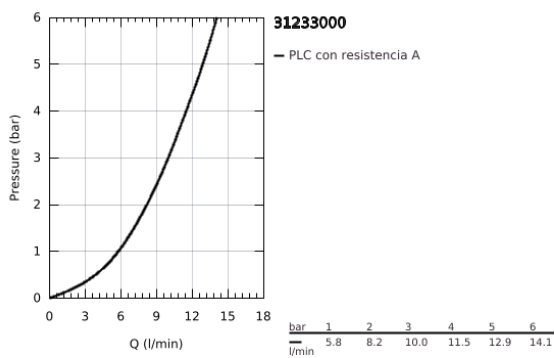

## 31 233 000 BAUEDGE GRIFERÍA PARA FREGADERO 1/2"

### DESCRIPCIÓN DEL PRODUCTO

- Colour: Cromo
- Instalación en un solo orificio
- Palanca metálica
- GROHE SmoothControl de discos cerámicos de 2.8 cm
- Salida tubular giratoria
- Aireador tipo mousseur
- Mangueras de conexión flexible
- GROHE LongLife acabado
- Sistema de instalación rápida