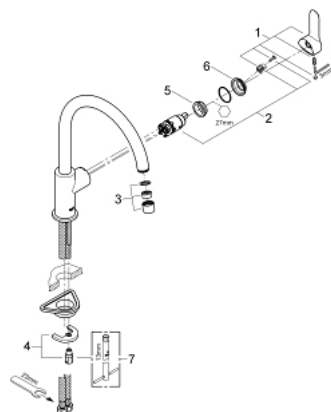

## 31 233 000 BAUEDGE GRIFERÍA PARA FREGADERO 1/2"

### DESCRIPCIÓN DEL PRODUCTO

- Colour: Cromo
- Instalación en un solo orificio
- Palanca metálica
- GROHE SmoothControl de discos cerámicos de 2.8 cm
- Salida tubular giratoria
- Aireador tipo mousseur
- Mangueras de conexión flexible
- GROHE LongLife acabado
- Sistema de instalación rápida

### RECAMBIOS , mayo 2012 – now

- 1: Palanca accionamiento (Spare part-nr. 46812000)
- 2: Cartucho (Spare part-nr. 46580000)
- 3: Mousseur completo (Spare part-nr. 13928000)
- 4: Juego fijación (Spare part-nr. 46249000)
- 5: Anillo de fijación (Spare part-nr. 07419000)
- 6: Carcasa (Spare part-nr. 46581000)
- 7: Llave de tubo larga (Spare part-nr. 19017000)\*