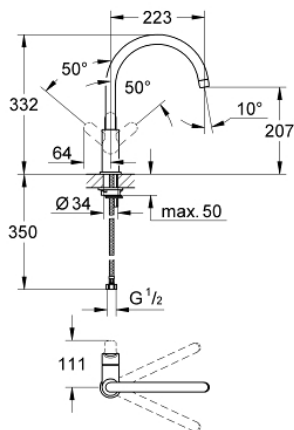

## 31 233 000 BAUEDGE GRIFERÍA PARA FREGADERO 1/2"

### DESCRIPCIÓN DEL PRODUCTO

- Colour: Cromo
- Instalación en un solo orificio
- Palanca metálica
- GROHE SmoothControl de discos cerámicos de 2.8 cm
- Salida tubular giratoria
- Aireador tipo mousseur
- Mangueras de conexión flexible
- GROHE LongLife acabado
- Sistema de instalación rápida

### RECAMBIOS , mayo 2012 – now

- 1: Palanca accionamiento (Spare part-nr. 46812000)
- 2: Cartucho (Spare part-nr. 46580000)
- 3: Mousseur completo (Spare part-nr. 13928000)
- 4: Juego fijación (Spare part-nr. 46249000)
- 5: Anillo de fijación (Spare part-nr. 07419000)
- 6: Carcasa (Spare part-nr. 46581000)
- 7: Llave de tubo larga (Spare part-nr. 19017000)\*