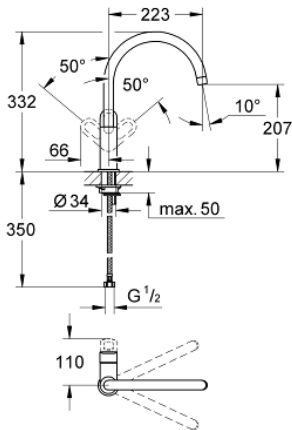

31 232 000 BAULOOB GRIFERÍA PARA FREGADERO 1/2"

DESCRIPCIÓN DEL PRODUCTO

- Colour: Cromo
- Instalación en un solo orificio
- Palanca metálica
- GROHE SmoothControl de discos cerámicos de 2.8 cm
- GROHE LongLife acabado
- Salida tubular giratoria
- Aireador tipo mousseur
- Mangueras de conexión flexible
- Sistema de instalación rápida

31 232 000 BAULOOK GRIFERÍA PARA FREGADERO 1/2"

RECAMBIOS , mayo 2012 – now

- 1: Palanca accionamiento (Spare part-nr. 46779000)
- 2: Cartucho (Spare part-nr. 46580000)
- 3: Mousseur completo (Spare part-nr. 13928000)
- 4: Juego fijación (Spare part-nr. 46249000)
- 5: Anillo de fijación (Spare part-nr. 07419000)
- 6: Carcasa (Spare part-nr. 46581000)
- 7: Llave de tubo larga (Spare part-nr. 19017000)*