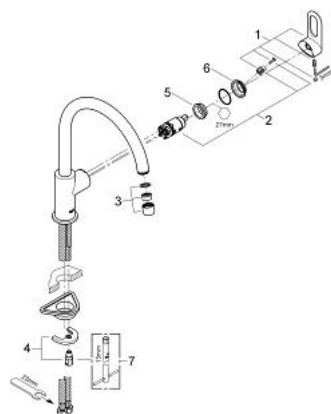

31 232 000 BAULOOB GRIFERÍA PARA FREGADERO 1/2"

DESCRIPCIÓN DEL PRODUCTO

- Colour: Cromo
- Instalación en un solo orificio
- Palanca metálica
- GROHE SmoothControl de discos cerámicos de 2.8 cm
- GROHE LongLife acabado
- Salida tubular giratoria
- Aireador tipo mousseur
- Mangueras de conexión flexible
- Sistema de instalación rápida

31 232 000 BAULOOK GRIFERÍA PARA FREGADERO 1/2"

RECAMBIOS , mayo 2012 – now

- 1: Palanca accionamiento (Spare part-nr. 46779000)
- 2: Cartucho (Spare part-nr. 46580000)
- 3: Mousseur completo (Spare part-nr. 13928000)
- 4: Juego fijación (Spare part-nr. 46249000)
- 5: Anillo de fijación (Spare part-nr. 07419000)
- 6: Carcasa (Spare part-nr. 46581000)
- 7: Llave de tubo larga (Spare part-nr. 19017000)*