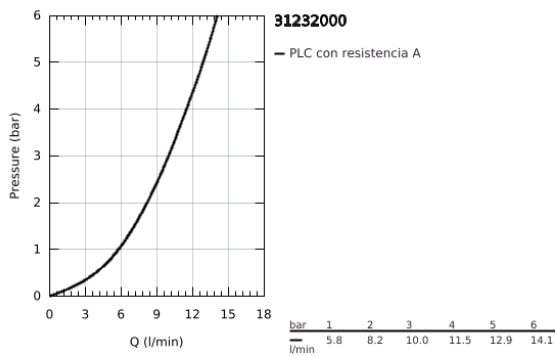

31 232 000 BAULOOB GRIFERÍA PARA FREGADERO 1/2"

DESCRIPCIÓN DEL PRODUCTO

- Colour: Cromo
- Instalación en un solo orificio
- Palanca metálica
- GROHE SmoothControl de discos cerámicos de 2.8 cm
- GROHE LongLife acabado
- Salida tubular giratoria
- Aireador tipo mousseur
- Mangueras de conexión flexible
- Sistema de instalación rápida