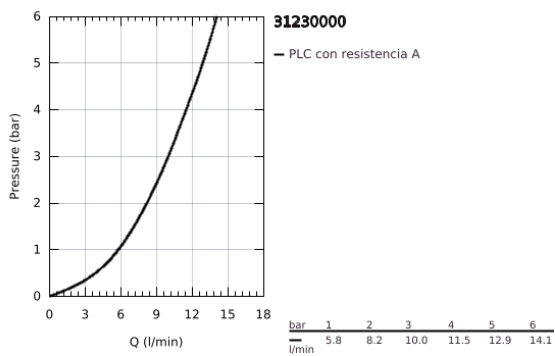

31 230 000 GROHE BAUFLOW GRIFERÍA PARA FREGADERO 1/2"

DESCRIPCIÓN DEL PRODUCTO

- Colour: Cromo
- Salida alta
- Instalación en un solo orificio
- GROHE LongLife acabado
- GROHE SmoothControl de discos cerámicos de 2.8 cm
- Salida con aireador tipo Mousseur
- Salida tubular giratoria 360°
- Mangueras de conexión flexible
- Sistema de instalación rápida
- Presión mínima recomendada 1 Kg