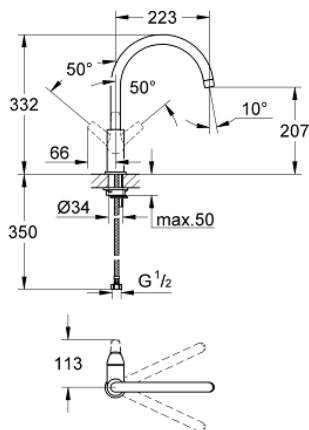

31 230 000 GROHE BAUFLOW GRIFERÍA PARA FREGADERO 1/2"

DESCRIPCIÓN DEL PRODUCTO

- Colour: Cromo
- Salida alta
- Instalación en un solo orificio
- GROHE LongLife acabado
- GROHE SmoothControl de discos cerámicos de 2.8 cm
- Salida con aireador tipo Mousseur
- Salida tubular giratoria 360°
- Mangueras de conexión flexible
- Sistema de instalación rápida
- Presión mínima recomendada 1 Kg

31 230 000 GROHE BAUFLOW GRIFERÍA PARA FREGADERO 1/2"

RECAMBIOS , mayo 2012 – now

- 1: Palanca accionamiento (Spare part-nr. 46771000)
- 2: Cartucho (Spare part-nr. 46580000)
- 3: Mousseur completo (Spare part-nr. 13928000)
- 4: Juego fijación (Spare part-nr. 46249000)
- 5: Anillo de fijación (Spare part-nr. 07419000)
- 6: Carcasa (Spare part-nr. 46581000)
- 7: Llave de tubo larga (Spare part-nr. 19017000)*