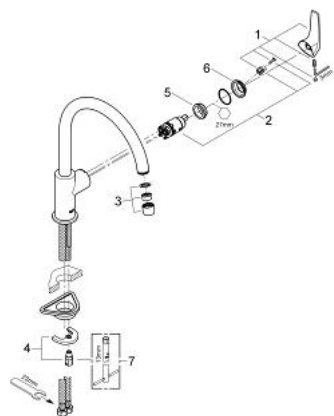

31 230 000 GROHE BAUFLOW GRIFERÍA PARA FREGADERO 1/2"

DESCRIPCIÓN DEL PRODUCTO

- Colour: Cromo
- Salida alta
- Instalación en un solo orificio
- GROHE LongLife acabado
- GROHE SmoothControl de discos cerámicos de 2.8 cm
- Salida con aireador tipo Mousseur
- Salida tubular giratoria 360°
- Mangueras de conexión flexible
- Sistema de instalación rápida
- Presión mínima recomendada 1 Kg

31 230 000 GROHE BAUFLOW GRIFERÍA PARA FREGADERO 1/2"

RECAMBIOS , mayo 2012 – now

- 1: Palanca accionamiento (Spare part-nr. 46771000)
- 2: Cartucho (Spare part-nr. 46580000)
- 3: Mousseur completo (Spare part-nr. 13928000)
- 4: Juego fijación (Spare part-nr. 46249000)
- 5: Anillo de fijación (Spare part-nr. 07419000)
- 6: Carcasa (Spare part-nr. 46581000)
- 7: Llave de tubo larga (Spare part-nr. 19017000)*