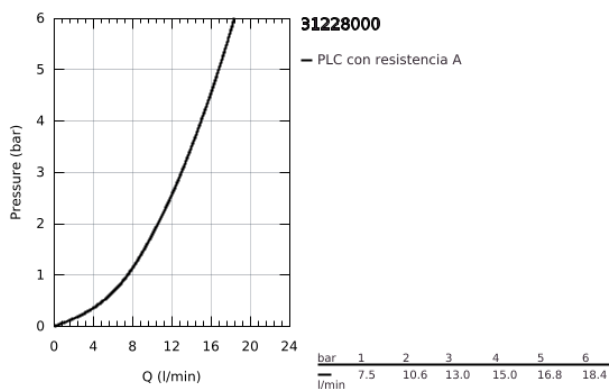

31 228 000 **BAUEDGE SINK TAP 1/2"**

DESCRIPCIÓN DEL PRODUCTO

- Colour: Cromo
- Montaje a pared
- Palanca metálica
- Cartucho cerámico 1/2", 90°
- Salida tubular giratoria
- Aireador tipo mousseur
- GROHE LongLife acabado

31 228 000 **BAUEDGE SINK TAP 1/2"**

RECAMBIOS , junio 2010 – now

- 1: Palanca (Spare part-nr. 48142000)
- 1.1: Juego para fijación del volante (Spare part-nr. 45186000)
- 1.1.1: Junta tórica (Spare part-nr. 0392400M)
- 2: Montura cerámica 1/2" (Spare part-nr. 45882000)
- 2.1: Junta tórica (Spare part-nr. 0392400M)
- 3: Mousseur completo (Spare part-nr. 13928000)