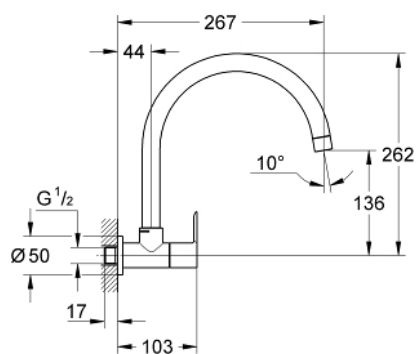

31 228 000 **BAUEDGE SINK TAP 1/2"**

DESCRIPCIÓN DEL PRODUCTO

- Colour: Cromo
- Montaje a pared
- Palanca metálica
- Cartucho cerámico 1/2", 90°
- Salida tubular giratoria
- Aireador tipo mousseur
- GROHE LongLife acabado

31 228 000 **BAUEDGE SINK TAP 1/2"**

RECAMBIOS , junio 2010 – now

- 1: Palanca (Spare part-nr. 48142000)
- 1.1: Juego para fijación del volante (Spare part-nr. 45186000)
- 1.1.1: Junta tórica (Spare part-nr. 0392400M)
- 2: Montura cerámica 1/2" (Spare part-nr. 45882000)
- 2.1: Junta tórica (Spare part-nr. 0392400M)
- 3: Mousseur completo (Spare part-nr. 13928000)