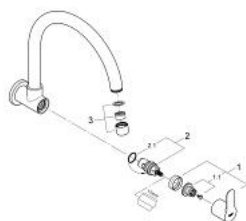

31 228 000 **BAUEDGE SINK TAP 1/2"**

DESCRIPCIÓN DEL PRODUCTO

- Colour: Cromo
- Montaje a pared
- Palanca metálica
- Cartucho cerámico 1/2", 90°
- Salida tubular giratoria
- Aireador tipo mousseur
- GROHE LongLife acabado

31 228 000 **BAUEDGE SINK TAP 1/2"**

RECAMBIOS , junio 2010 – now

- 1: Palanca (Spare part-nr. 48142000)
- 1.1: Juego para fijación del volante (Spare part-nr. 45186000)
- 1.1.1: Junta tórica (Spare part-nr. 0392400M)
- 2: Montura cerámica 1/2" (Spare part-nr. 45882000)
- 2.1: Junta tórica (Spare part-nr. 0392400M)
- 3: Mousseur completo (Spare part-nr. 13928000)