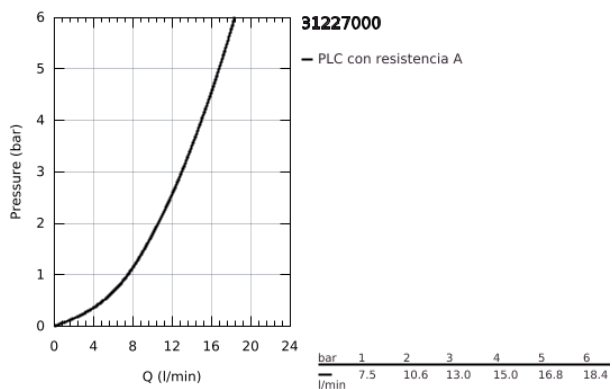

31 227 000 BAULOOP SINK TAP 1/2"

DESCRIPCIÓN DEL PRODUCTO

- Colour: Cromo
- Montaje a pared
- Palanca metálica
- Cartucho cerámico 1/2", 90°
- Salida tubular giratoria
- Aireador tipo mousseur
- GROHE LongLife acabado

31 227 000 BAULOOP SINK TAP 1/2"

RECAMBIOS , junio 2010 – now

- 1: Palanca (Spare part-nr. 48121000)
- 1.1: Juego para fijación del volante (Spare part-nr. 45186000)
- 1.1.1: Junta tórica (Spare part-nr. 0392400M)
- 2: Montura cerámica 1/2" (Spare part-nr. 45882000)
- 2.1: Junta tórica (Spare part-nr. 0392400M)
- 3: Mousseur completo (Spare part-nr. 13928000)