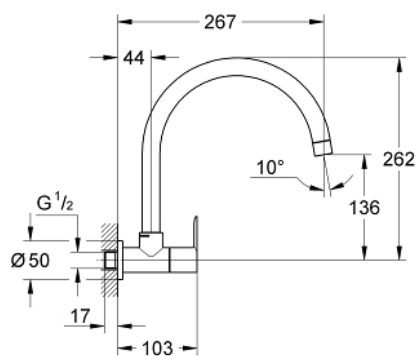

31 227 000 BAULOOP SINK TAP 1/2"

DESCRIPCIÓN DEL PRODUCTO

- Colour: Cromo
- Montaje a pared
- Palanca metálica
- Cartucho cerámico 1/2", 90°
- Salida tubular giratoria
- Aireador tipo mousseur
- GROHE LongLife acabado

31 227 000 BAULOOP SINK TAP 1/2"

RECAMBIOS , junio 2010 – now

- 1: Palanca (Spare part-nr. 48121000)
- 1.1: Juego para fijación del volante (Spare part-nr. 45186000)
- 1.1.1: Junta tórica (Spare part-nr. 0392400M)
- 2: Montura cerámica 1/2" (Spare part-nr. 45882000)
- 2.1: Junta tórica (Spare part-nr. 0392400M)
- 3: Mousseur completo (Spare part-nr. 13928000)