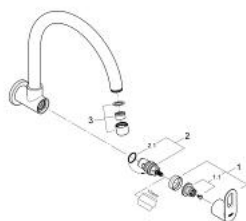

31 227 000 BAULOOP SINK TAP 1/2"

DESCRIPCIÓN DEL PRODUCTO

- Colour: Cromo
- Montaje a pared
- Palanca metálica
- Cartucho cerámico 1/2", 90°
- Salida tubular giratoria
- Aireador tipo mousseur
- GROHE LongLife acabado

31 227 000 BAULOOP SINK TAP 1/2"

RECAMBIOS , junio 2010 – now

- 1: Palanca (Spare part-nr. 48121000)
- 1.1: Juego para fijación del volante (Spare part-nr. 45186000)
- 1.1.1: Junta tórica (Spare part-nr. 0392400M)
- 2: Montura cerámica 1/2" (Spare part-nr. 45882000)
- 2.1: Junta tórica (Spare part-nr. 0392400M)
- 3: Mousseur completo (Spare part-nr. 13928000)