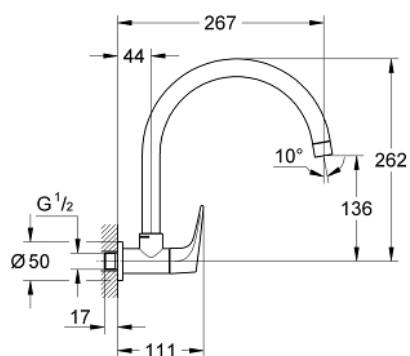

31 225 000 GROHE BAUFLOW SINK TAP 1/2"

DESCRIPCIÓN DEL PRODUCTO

- Colour: Cromo
- Montaje a pared
- Palanca metálica
- Cartucho cerámico 1/2", 90°
- Salida tubular giratoria
- Aireador tipo mousseur
- GROHE LongLife acabado

31 225 000 GROHE BAUFLOW SINK TAP 1/2"

RECAMBIOS , junio 2010 – now

- 1: Palanca (Spare part-nr. 48119000)
- 1.1: Juego para fijación del volante (Spare part-nr. 45186000)
- 1.1.1: Junta tórica (Spare part-nr. 0392400M)
- 2: Montura cerámica 1/2" (Spare part-nr. 45882000)
- 2.1: Junta tórica (Spare part-nr. 0392400M)
- 3: Mousseur completo (Spare part-nr. 13928000)