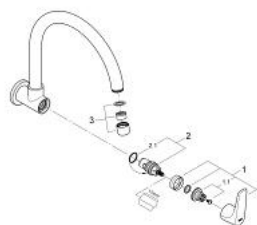

31 225 000 GROHE BAUFLOW SINK TAP 1/2"

DESCRIPCIÓN DEL PRODUCTO

- Colour: Cromo
- Montaje a pared
- Palanca metálica
- Cartucho cerámico 1/2", 90°
- Salida tubular giratoria
- Aireador tipo mousseur
- GROHE LongLife acabado

31 225 000 GROHE BAUFLOW SINK TAP 1/2"

RECAMBIOS , junio 2010 – now

- 1: Palanca (Spare part-nr. 48119000)
- 1.1: Juego para fijación del volante (Spare part-nr. 45186000)
- 1.1.1: Junta tórica (Spare part-nr. 0392400M)
- 2: Montura cerámica 1/2" (Spare part-nr. 45882000)
- 2.1: Junta tórica (Spare part-nr. 0392400M)
- 3: Mousseur completo (Spare part-nr. 13928000)