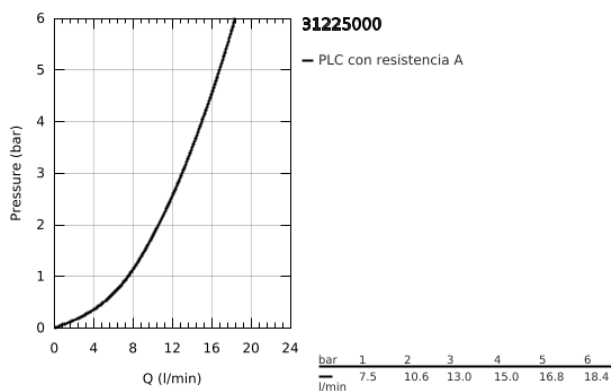

31 225 000 GROHE BAUFLOW SINK TAP 1/2"

DESCRIPCIÓN DEL PRODUCTO

- Colour: Cromo
- Montaje a pared
- Palanca metálica
- Cartucho cerámico 1/2", 90°
- Salida tubular giratoria
- Aireador tipo mousseur
- GROHE LongLife acabado

31 225 000 GROHE BAUFLOW SINK TAP 1/2"

RECAMBIOS , junio 2010 – now

- 1: Palanca (Spare part-nr. 48119000)
- 1.1: Juego para fijación del volante (Spare part-nr. 45186000)
- 1.1.1: Junta tórica (Spare part-nr. 0392400M)
- 2: Montura cerámica 1/2" (Spare part-nr. 45882000)
- 2.1: Junta tórica (Spare part-nr. 0392400M)
- 3: Mousseur completo (Spare part-nr. 13928000)