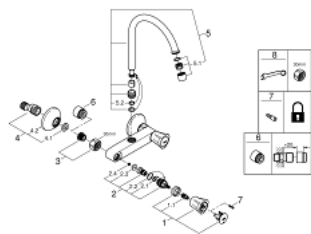

31 191 001 COSTA L BATERÍA DE FREGADERO 1/2"

DESCRIPCIÓN DEL PRODUCTO

- Colour: Cromo
- Montaje a pared
- Manerales metálicos
- Aislamiento térmico
- Atornillable
- GROHE LongLife acabado
- Monturas GROHE Long-Life
- Aireador tipo mousseur
- Salida tubular
- Área de giro 360°
- Uniones - S
- Caudal max. a 3 bar: 13 l/min

31 191 001 COSTA L BATERÍA DE FREGADERO 1/2"

RECAMBIOS , junio 2007 – now

- 1: Palanca (Spare part-nr. 45994000)
 - 1.1: Aislante (Spare part-nr. 0538600M)
 - 2: Montura universal 1/2" (Spare part-nr. 07146000)
 - 2.1: Junta tórica (Spare part-nr. 0128300M)
 - 2.2: Junta tórica (Spare part-nr. 0392400M)
 - 2.3: Junta tórica (Spare part-nr. 0529100M)
 - 3: Tuerca y rácor de acoplamiento (Spare part-nr. 45044000)
 - 4: Racor en S (Spare part-nr. 12075000)
 - 4.1: Junta tórica (Spare part-nr. 0138600M)
 - 4.2: Placa (Spare part-nr. 0221000M)
 - 5: Caño completo (Spare part-nr. 13213000)
 - 5.1: Mousseur completo (Spare part-nr. 13928000)
 - 5.2: Junta tórica (Spare part-nr. 0128000M)
 - 6: Juego de 2 prolongaciones
para racores
Longitud: 20 mm. (Spare part-nr. 0713000M)*
 - 7: SPARE PART SECREW FOR COSTA - (Spare part-nr. 48013000)*
 - 8: Llave para tuercas 3/4" (Spare part-nr. 19377000)*
- * Optional accessories