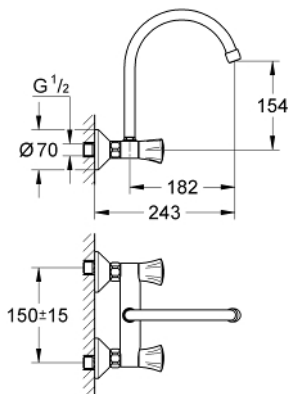

31 191 001 COSTA L BATERÍA DE FREGADERO 1/2"

DESCRIPCIÓN DEL PRODUCTO

- Colour: Cromo
- Montaje a pared
- Manerales metálicos
- Aislamiento térmico
- Atornillable
- GROHE LongLife acabado
- Monturas GROHE Long-Life
- Aireador tipo mousseur
- Salida tubular
- Área de giro 360°
- Uniones - S
- Caudal max. a 3 bar: 13 l/min

31 191 001 COSTA L BATERÍA DE FREGADERO 1/2"

RECAMBIOS , junio 2007 – now

- 1: Palanca (Spare part-nr. 45994000)
 - 1.1: Aislante (Spare part-nr. 0538600M)
 - 2: Montura universal 1/2" (Spare part-nr. 07146000)
 - 2.1: Junta tórica (Spare part-nr. 0128300M)
 - 2.2: Junta tórica (Spare part-nr. 0392400M)
 - 2.3: Junta tórica (Spare part-nr. 0529100M)
 - 3: Tuerca y rácor de acoplamiento (Spare part-nr. 45044000)
 - 4: Racor en S (Spare part-nr. 12075000)
 - 4.1: Junta tórica (Spare part-nr. 0138600M)
 - 4.2: Placa (Spare part-nr. 0221000M)
 - 5: Caño completo (Spare part-nr. 13213000)
 - 5.1: Mousseur completo (Spare part-nr. 13928000)
 - 5.2: Junta tórica (Spare part-nr. 0128000M)
 - 6: Juego de 2 prolongaciones
para racores
Longitud: 20 mm. (Spare part-nr. 0713000M)*
 - 7: SPARE PART SECREW FOR COSTA - (Spare part-nr. 48013000)*
 - 8: Llave para tuercas 3/4" (Spare part-nr. 19377000)*
- * Optional accessories