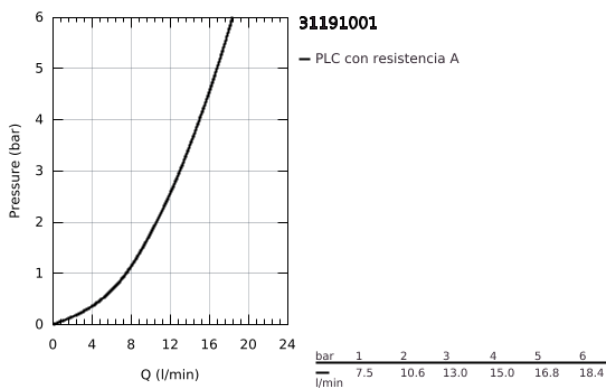

31 191 001 COSTA L BATERÍA DE FREGADERO 1/2"

DESCRIPCIÓN DEL PRODUCTO

- Colour: Cromo
- Montaje a pared
- Manerales metálicos
- Aislamiento térmico
- Atornillable
- GROHE LongLife acabado
- Monturas GROHE Long-Life
- Aireador tipo mousseur
- Salida tubular
- Área de giro 360°
- Uniones - S
- Caudal max. a 3 bar: 13 l/min

31 191 001 COSTA L BATERÍA DE FREGADERO 1/2"

RECAMBIOS , junio 2007 – now

- 1: Palanca (Spare part-nr. 45994000)
 - 1.1: Aislante (Spare part-nr. 0538600M)
 - 2: Montura universal 1/2" (Spare part-nr. 07146000)
 - 2.1: Junta tórica (Spare part-nr. 0128300M)
 - 2.2: Junta tórica (Spare part-nr. 0392400M)
 - 2.3: Junta tórica (Spare part-nr. 0529100M)
 - 3: Tuerca y rácor de acoplamiento (Spare part-nr. 45044000)
 - 4: Racor en S (Spare part-nr. 12075000)
 - 4.1: Junta tórica (Spare part-nr. 0138600M)
 - 4.2: Placa (Spare part-nr. 0221000M)
 - 5: Caño completo (Spare part-nr. 13213000)
 - 5.1: Mousseur completo (Spare part-nr. 13928000)
 - 5.2: Junta tórica (Spare part-nr. 0128000M)
 - 6: Juego de 2 prolongaciones
para racores
Longitud: 20 mm. (Spare part-nr. 0713000M)*
 - 7: SPARE PART SECREW FOR COSTA - (Spare part-nr. 48013000)*
 - 8: Llave para tuercas 3/4" (Spare part-nr. 19377000)*
- * Optional accessories