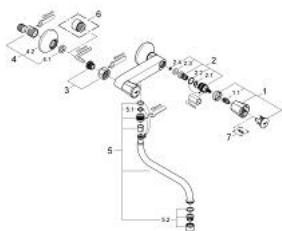

## 31 187 001 COSTA L BATERÍA DE FREGADERO 1/2"

### DESCRIPCIÓN DEL PRODUCTO

- Colour: Cromo
- Manerales metálicos
- Aislamiento térmico
- GROHE LongLife acabado
- Monturas GROHE Long-Life
- Aireador tipo mousseur
- Salida tubular giratoria 360°
- Longitud: 20 cm
- Uniones - S
- Caudal max. a 3 bar: 13 l/min

### RECAMBIOS , junio 2007 – now

- 1: Palanca (Spare part-nr. 45994000)
  - 1.1: Aislante (Spare part-nr. 0538600M)
  - 2: Montura universal 1/2" (Spare part-nr. 07146000)
  - 2.1: Junta tórica (Spare part-nr. 0128300M)
  - 2.2: Junta tórica (Spare part-nr. 0392400M)
  - 2.3: Junta tórica (Spare part-nr. 0529100M)
  - 3: Tuerca y rácor de acoplamiento (Spare part-nr. 45044000)
  - 4: Racor en S (Spare part-nr. 12075000)
  - 4.1: Junta tórica (Spare part-nr. 0138600M)
  - 4.2: Placa (Spare part-nr. 0221000M)
  - 5: Caño tubular giratorio (Spare part-nr. 13051000)
  - 5.1: Junta tórica (Spare part-nr. 0128000M)
  - 5.2: Mousseur completo (Spare part-nr. 13928000)
  - 6: Juego de 2 prolongaciones  
para racores  
Longitud: 20 mm. (Spare part-nr. 0713000M)\*
  - 7: SPARE PART SCREW FOR COSTA - (Spare part-nr. 48013000)\*
- \* Optional accessories