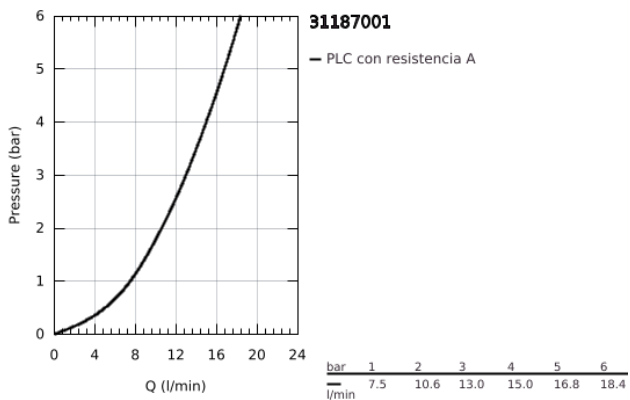

## 31 187 001 COSTA L BATERÍA DE FREGADERO 1/2"

### DESCRIPCIÓN DEL PRODUCTO

- Colour: Cromo
- Manerales metálicos
- Aislamiento térmico
- GROHE LongLife acabado
- Monturas GROHE Long-Life
- Aireador tipo mousseur
- Salida tubular giratoria 360°
- Longitud: 20 cm
- Uniones - S
- Caudal max. a 3 bar: 13 l/min