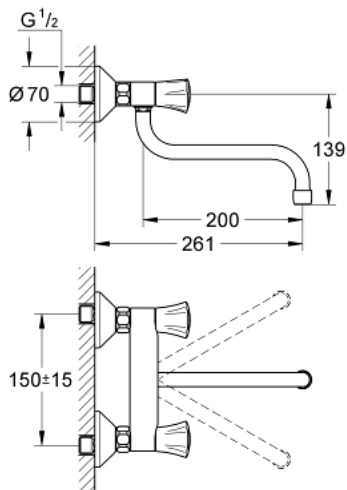

## 31 187 001 COSTA L BATERÍA DE FREGADERO 1/2"

### DESCRIPCIÓN DEL PRODUCTO

- Colour: Cromo
- Manerales metálicos
- Aislamiento térmico
- GROHE LongLife acabado
- Monturas GROHE Long-Life
- Aireador tipo mousseur
- Salida tubular giratoria 360°
- Longitud: 20 cm
- Uniones - S
- Caudal max. a 3 bar: 13 l/min

### RECAMBIOS , junio 2007 – now

- 1: Palanca (Spare part-nr. 45994000)
  - 1.1: Aislante (Spare part-nr. 0538600M)
  - 2: Montura universal 1/2" (Spare part-nr. 07146000)
  - 2.1: Junta tórica (Spare part-nr. 0128300M)
  - 2.2: Junta tórica (Spare part-nr. 0392400M)
  - 2.3: Junta tórica (Spare part-nr. 0529100M)
  - 3: Tuerca y rácor de acoplamiento (Spare part-nr. 45044000)
  - 4: Racor en S (Spare part-nr. 12075000)
  - 4.1: Junta tórica (Spare part-nr. 0138600M)
  - 4.2: Placa (Spare part-nr. 0221000M)
  - 5: Caño tubular giratorio (Spare part-nr. 13051000)
  - 5.1: Junta tórica (Spare part-nr. 0128000M)
  - 5.2: Mousseur completo (Spare part-nr. 13928000)
  - 6: Juego de 2 prolongaciones  
para racores  
Longitud: 20 mm. (Spare part-nr. 0713000M)\*
  - 7: SPARE PART SCREW FOR COSTA - (Spare part-nr. 48013000)\*
- \* Optional accessories