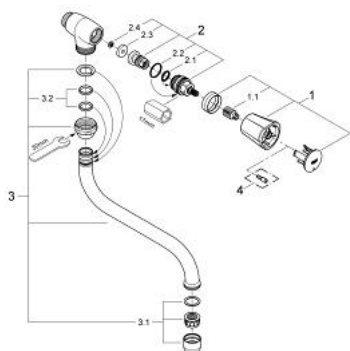

### DESCRIPCIÓN DEL PRODUCTO

- Colour: Cromo
- Montaje a pared
- Palanca metálica
- Aislamiento térmico
- Atornillable
- Indicador: azul
- GROHE LongLife acabado
- Aireador tipo mousseur
- Monturas GROHE Long-Life
- Salida tubular giratoria 360°
- Longitud: 20 cm
- Caudal max. a 3 bar: 13 l/min

### RECAMBIOS , junio 2007 – now

- 1: Palanca (Spare part-nr. 45994000)
  - 1.1: Aislante (Spare part-nr. 0538600M)
  - 2: Montura universal 1/2" (Spare part-nr. 07146000)
  - 2.1: Junta tórica (Spare part-nr. 0128300M)
  - 2.2: Junta tórica (Spare part-nr. 0392400M)
  - 2.3: Junta tórica (Spare part-nr. 0529100M)
  - 3: Caño tubular giratorio G 3/4"  
(Atlanta) (Spare part-nr. 13084000)
  - 3.1: Mousseur completo (Spare part-nr. 13928000)
  - 3.2: Anillo protector (Spare part-nr. 0128500M)
  - 4: SPARE PART SCREW FOR COSTA - (Spare part-nr. 48013000)\*
- \* Optional accessories