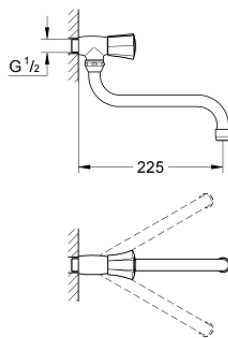

30 484 001 COSTA L GRIFERÍA PARA LAVABO A PARED

DESCRIPCIÓN DEL PRODUCTO

- Colour: Cromo
- Montaje a pared
- Manerales metálicos
- Aislamiento térmico
- Atornillable
- Indicador: azul
- GROHE LongLife acabado
- Aireador tipo mousseur
- Monturas GROHE Long-Life
- Salida tubular giratoria 360°
- Longitud: 20 cm
- Caudal max. a 3 bar: 13 l/min

30 484 001 COSTA L GRIFERÍA PARA LAVABO A PARED

RECAMBIOS , junio 2007 – now

- 1: Palanca (Spare part-nr. 45994000)
 - 1.1: Aislante (Spare part-nr. 0538600M)
 - 2: Montura universal 1/2" (Spare part-nr. 07146000)
 - 2.1: Junta tórica (Spare part-nr. 0128300M)
 - 2.2: Junta tórica (Spare part-nr. 0392400M)
 - 2.3: Junta tórica (Spare part-nr. 0529100M)
 - 3: Caño tubular giratorio G 3/4"
(Atlanta) (Spare part-nr. 13084000)
 - 3.1: Mousseur completo (Spare part-nr. 13928000)
 - 3.2: Anillo protector (Spare part-nr. 0128500M)
 - 4: SPARE PART SCREW FOR COSTA - (Spare part-nr. 48013000)*
- * Optional accessories