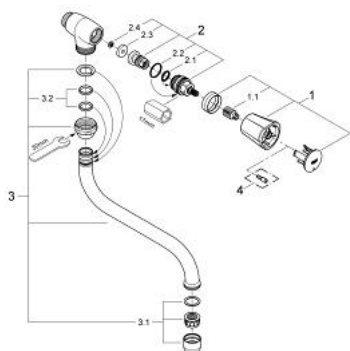

30 484 001 COSTA L GRIFERÍA PARA LAVABO A PARED

DESCRIPCIÓN DEL PRODUCTO

- Colour: Cromo
- Montaje a pared
- Manerales metálicos
- Aislamiento térmico
- Atornillable
- Indicador: azul
- GROHE LongLife acabado
- Aireador tipo mousseur
- Monturas GROHE Long-Life
- Salida tubular giratoria 360°
- Longitud: 20 cm
- Caudal max. a 3 bar: 13 l/min

30 484 001 COSTA L GRIFERÍA PARA LAVABO A PARED

RECAMBIOS , junio 2007 – now

- 1: Palanca (Spare part-nr. 45994000)
 - 1.1: Aislante (Spare part-nr. 0538600M)
 - 2: Montura universal 1/2" (Spare part-nr. 07146000)
 - 2.1: Junta tórica (Spare part-nr. 0128300M)
 - 2.2: Junta tórica (Spare part-nr. 0392400M)
 - 2.3: Junta tórica (Spare part-nr. 0529100M)
 - 3: Caño tubular giratorio G 3/4"
(Atlanta) (Spare part-nr. 13084000)
 - 3.1: Mousseur completo (Spare part-nr. 13928000)
 - 3.2: Anillo protector (Spare part-nr. 0128500M)
 - 4: SPARE PART SCREW FOR COSTA - (Spare part-nr. 48013000)*
- * Optional accessories