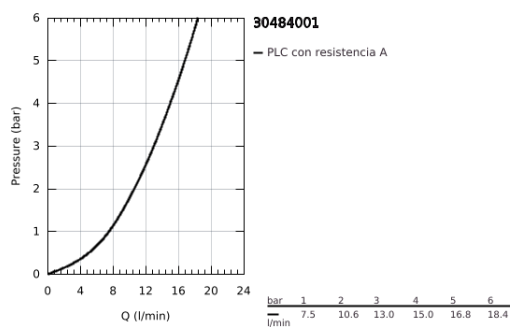

30 484 001 COSTA L GRIFERÍA PARA LAVABO A PARED

DESCRIPCIÓN DEL PRODUCTO

- Colour: Cromo
- Montaje a pared
- Manerales metálicos
- Aislamiento térmico
- Atornillable
- Indicador: azul
- GROHE LongLife acabado
- Aireador tipo mousseur
- Monturas GROHE Long-Life
- Salida tubular giratoria 360°
- Longitud: 20 cm
- Caudal max. a 3 bar: 13 l/min