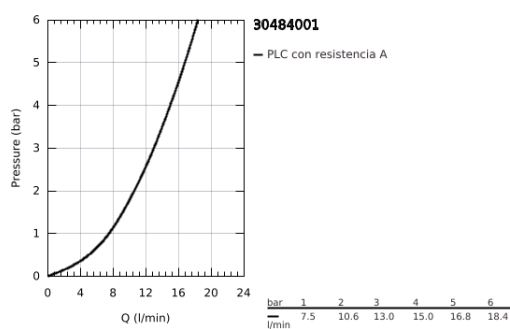

## 30 484 001 COSTA L GRIFERÍA PARA LAVABO A PARED

### DESCRIPCIÓN DEL PRODUCTO

- Colour: Cromo
- Montaje a pared
- Palanca metálica
- Aislamiento térmico
- Atornillable
- Indicador: azul
- GROHE LongLife acabado
- Aireador tipo mousseur
- Monturas GROHE Long-Life
- Salida tubular giratoria 360°
- Longitud: 20 cm
- Caudal max. a 3 bar: 13 l/min