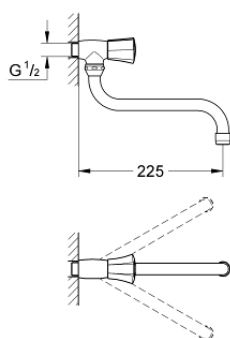

## 30 484 001 COSTA L GRIFERÍA PARA LAVABO A PARED

### DESCRIPCIÓN DEL PRODUCTO

- Colour: Cromo
- Montaje a pared
- Palanca metálica
- Aislamiento térmico
- Atornillable
- Indicador: azul
- GROHE LongLife acabado
- Aireador tipo mousseur
- Monturas GROHE Long-Life
- Salida tubular giratoria 360°
- Longitud: 20 cm
- Caudal max. a 3 bar: 13 l/min

### RECAMBIOS , junio 2007 – now

- 1: Palanca (Spare part-nr. 45994000)
  - 1.1: Aislante (Spare part-nr. 0538600M)
  - 2: Montura universal 1/2" (Spare part-nr. 07146000)
  - 2.1: Junta tórica (Spare part-nr. 0128300M)
  - 2.2: Junta tórica (Spare part-nr. 0392400M)
  - 2.3: Junta tórica (Spare part-nr. 0529100M)
  - 3: Caño tubular giratorio G 3/4"  
(Atlanta) (Spare part-nr. 13084000)
  - 3.1: Mousseur completo (Spare part-nr. 13928000)
  - 3.2: Anillo protector (Spare part-nr. 0128500M)
  - 4: SPARE PART SCREW FOR COSTA - (Spare part-nr. 48013000)\*
- \* Optional accessories