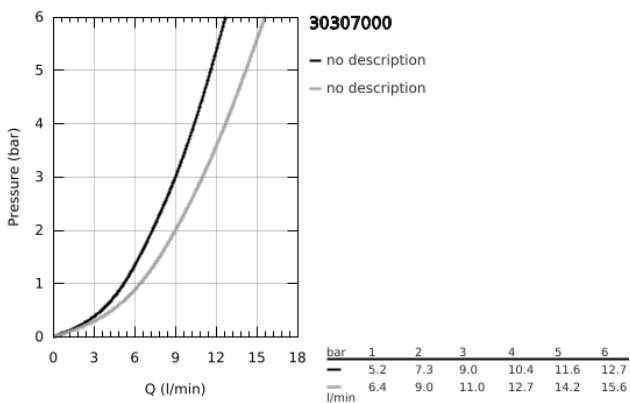

## 30 307 000 START GRIFERÍA PARA FREGADERO 1/2"

### DESCRIPCIÓN DEL PRODUCTO

- Colour: Cromo
- Instalación en un solo orificio
- GROHE LongLife acabado
- GROHE SilkMove cartucho cerámico 3.5 cm
- Limitador de temperatura integrado
- Limitador de caudal ajustable
- Salida tubular giratoria
- Caño giratorio 90°
- Angulo giratorio 90°
- aísla los conductos de agua internos, sin plomo y sin níquel
- Caño extraíble para mayor flexibilidad
- doble chorro
- Retorno automático a spray laminar
- Sistema de instalación rápida
- Protección de válvulas antirretorno