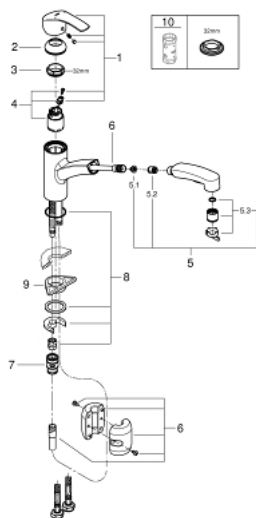

## 30 307 000 START GRIFERÍA PARA FREGADERO 1/2"

### DESCRIPCIÓN DEL PRODUCTO

- Colour: Cromo
- Instalación en un solo orificio
- GROHE LongLife acabado
- GROHE SilkMove cartucho cerámico 3.5 cm
- Limitador de temperatura integrado
- Limitador de caudal ajustable
- Salida tubular giratoria
- Caño giratorio 90°
- Angulo giratorio 90°
- aísla los conductos de agua internos, sin plomo y sin níquel
- Caño extraíble para mayor flexibilidad
- doble chorro
- Retorno automático a spray laminar
- Sistema de instalación rápida
- Protección de válvulas antirretorno

### RECAMBIOS , marzo 2019 – now

- 1: Palanca accionamiento (Spare part-nr. 46897000)
  - 2: Carcasa (Spare part-nr. 46492000)
  - 3: Anillo roscado (Spare part-nr. 46815000)
  - 4: Cartucho (Spare part-nr. 46374000)
  - 5: Teleducha (Spare part-nr. 46956000)
  - 5.1: Filtro (Spare part-nr. 0676800M)
  - 5.2: Racor con Válvula anti-retorno (Spare part-nr. 08565000)
  - 5.3: Mousseur completo (Spare part-nr. 48275000)
  - 6: Flexo para mezclador de fregadero con doble rociador extraíble o mousseur (Spare part-nr. 48293000)
  - 7: Toma rápida para flexo de cocina extraíble (Spare part-nr. 46338000)
  - 8: Juego fijación (Spare part-nr. 46346000)
  - 9: Triángulo estabilizador (Spare part-nr. 05334000)
  - 10: Llave para desmontaje (Spare part-nr. 19332000)\*
- \* Optional accessories