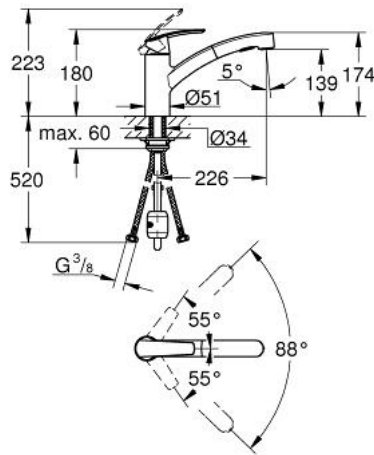

## 30 307 000 START GRIFERÍA PARA FREGADERO 1/2"

### DESCRIPCIÓN DEL PRODUCTO

- Colour: Cromo
- Instalación en un solo orificio
- GROHE LongLife acabado
- GROHE SilkMove cartucho cerámico 3.5 cm
- Limitador de temperatura integrado
- Limitador de caudal ajustable
- Salida tubular giratoria
- Caño giratorio 90°
- Angulo giratorio 90°
- aísla los conductos de agua internos, sin plomo y sin níquel
- Caño extraíble para mayor flexibilidad
- doble chorro
- Retorno automático a spray laminar
- Sistema de instalación rápida
- Protección de válvulas antirretorno