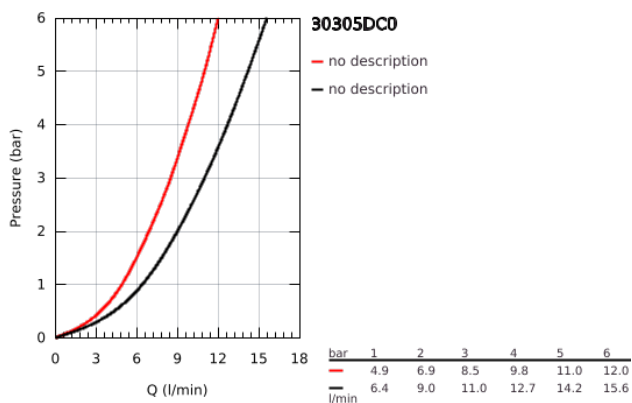

## 30 305 DC0 EUROSMART GRIFERÍA PARA FREGADERO 1/2"

### DESCRIPCIÓN DEL PRODUCTO

- Colour: Supersteel
- Salida baja
- Instalación en un solo orificio
- GROHE LongLife acabado
- GROHE SilkMove cartucho cerámico 3.5 cm
- Filtro de flujo
- Limitador de temperatura integrado
- Caño extraíble para mayor flexibilidad
- doble chorro
- Retorno automático a spray laminar
- Limitador de caudal ajustable
- Salida giratoria
- Angulo de giro  $88^\circ$
- aísla los conductos de agua internos, sin plomo y sin níquel
- Mangueras de conexión flexible
- Sistema de instalación rápida
- Protección de válvulas antirretorno