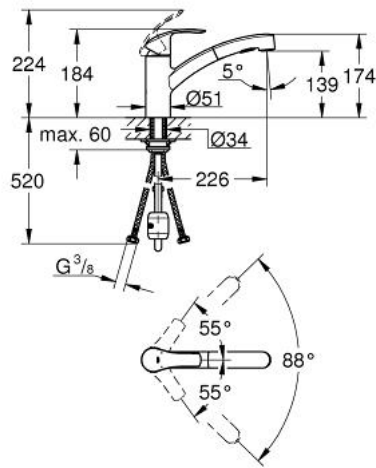

## 30 305 DC0 EUROSMART GRIFERÍA PARA FREGADERO 1/2"

### DESCRIPCIÓN DEL PRODUCTO

- Colour: Supersteel
- Salida baja
- Instalación en un solo orificio
- GROHE LongLife acabado
- GROHE SilkMove cartucho cerámico 3.5 cm
- Filtro de flujo
- Limitador de temperatura integrado
- Caño extraíble para mayor flexibilidad
- doble chorro
- Retorno automático a spray laminar
- Limitador de caudal ajustable
- Salida giratoria
- Angulo de giro  $88^\circ$
- aísla los conductos de agua internos, sin plomo y sin níquel
- Mangueras de conexión flexible
- Sistema de instalación rápida
- Protección de válvulas antirretorno