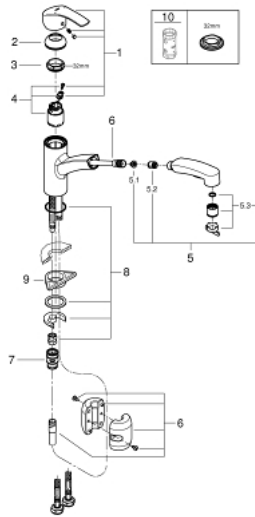

## 30 305 DC0 EUROSMART GRIFERÍA PARA FREGADERO 1/2"

### DESCRIPCIÓN DEL PRODUCTO

- Colour: Supersteel
- Salida baja
- Instalación en un solo orificio
- GROHE LongLife acabado
- GROHE SilkMove cartucho cerámico 3.5 cm
- Filtro de flujo
- Limitador de temperatura integrado
- Caño extraíble para mayor flexibilidad
- doble chorro
- Retorno automático a spray laminar
- Limitador de caudal ajustable
- Salida giratoria
- Angulo de giro  $88^\circ$
- aísla los conductos de agua internos, sin plomo y sin níquel
- Mangueras de conexión flexible
- Sistema de instalación rápida
- Protección de válvulas antirretorno

## 30 305 DC0 EUROSART GRIFERÍA PARA FREGADERO 1/2"

### RECAMBIOS , marzo 2019 – now

- 1: Palanca accionamiento (Spare part-nr. 46897DC0)
  - 2: Carcasa (Spare part-nr. 46492DC0)
  - 3: Anillo roscado (Spare part-nr. 46815000)
  - 4: Cartucho (Spare part-nr. 46374000)
  - 5: Teleducha (Spare part-nr. 46956DC0)
  - 5.1: Filtro (Spare part-nr. 0676800M)
  - 5.2: Racor con Válvula anti-retorno (Spare part-nr. 08565000)
  - 5.3: Mousseur completo (Spare part-nr. 48275000)
  - 6: Flexo para mezclador de fregadero con doble rociador extraíble o mousseur (Spare part-nr. 48293000)
  - 7: Toma rápida para flexo de cocina extraíble (Spare part-nr. 46338000)
  - 8: Juego fijación (Spare part-nr. 46346000)
  - 9: Triángulo estabilizador (Spare part-nr. 05334000)
  - 10: Llave para desmontaje (Spare part-nr. 19332000)\*
- \* Optional accessories