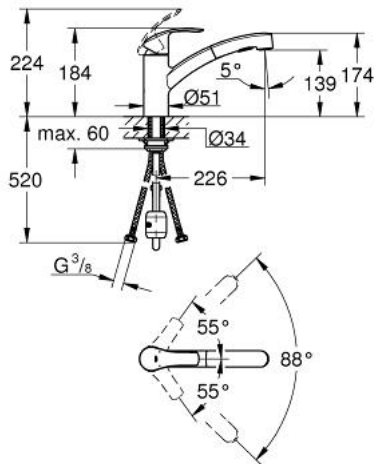

30 305 000 EUROSMART GRIFERÍA PARA FREGADERO 1/2"

DESCRIPCIÓN DEL PRODUCTO

- Colour: Cromo
- Salida baja
- Instalación en un solo orificio
- GROHE LongLife acabado
- GROHE SilkMove cartucho cerámico 3.5 mm
- Filtro de flujo
- Limitador de temperatura integrado
- Caño extraíble para mayor flexibilidad
- doble chorro
- Retorno automático a spray laminar
- Limitador de caudal ajustable
- Salida giratoria
- Angulo de giro 88°
- aísla los conductos de agua internos, sin plomo y sin níquel
- Mangueras de conexión flexible
- Sistema de instalación rápida
- Protección de válvulas antirretorno

30 305 000 EUROSMART GRIFERÍA PARA FREGADERO 1/2"

RECAMBIOS , marzo 2019 – now

- 1: Palanca accionamiento (Spare part-nr. 46897000)
 - 2: Carcasa (Spare part-nr. 46492000)
 - 3: Anillo roscado (Spare part-nr. 46815000)
 - 4: Cartucho (Spare part-nr. 46374000)
 - 5: Teleducha (Spare part-nr. 46956000)
 - 5.1: Filtro (Spare part-nr. 0676800M)
 - 5.2: Racor con Válvula anti-retorno (Spare part-nr. 08565000)
 - 5.3: Mousseur completo (Spare part-nr. 48275000)
 - 6: Flexo para mezclador de fregadero con doble rociador extraíble o mousseur (Spare part-nr. 48293000)
 - 7: Toma rápida para flexo de cocina extraíble (Spare part-nr. 46338000)
 - 8: Juego fijación (Spare part-nr. 46346000)
 - 9: Triángulo estabilizador (Spare part-nr. 05334000)
 - 10: Llave para desmontaje (Spare part-nr. 19332000)*
- * Optional accessories