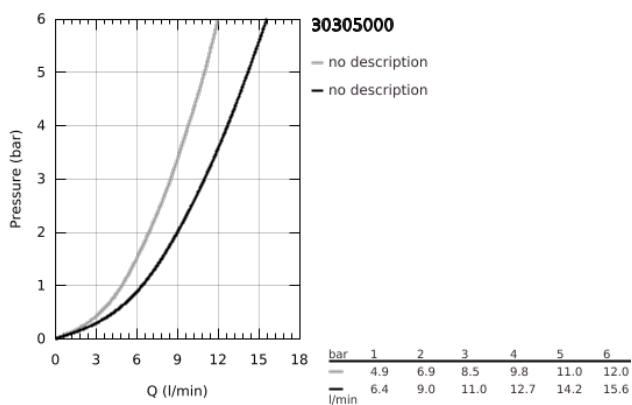

30 305 000 EUROSMART GRIFERÍA PARA FREGADERO 1/2"

DESCRIPCIÓN DEL PRODUCTO

- Colour: Cromo
- Salida baja
- Instalación en un solo orificio
- GROHE LongLife acabado
- GROHE SilkMove cartucho cerámico 3.5 mm
- Filtro de flujo
- Limitador de temperatura integrado
- Caño extraíble para mayor flexibilidad
- doble chorro
- Retorno automático a spray laminar
- Limitador de caudal ajustable
- Salida giratoria
- Angulo de giro 88°
- aísla los conductos de agua internos, sin plomo y sin níquel
- Mangueras de conexión flexible
- Sistema de instalación rápida
- Protección de válvulas antirretorno