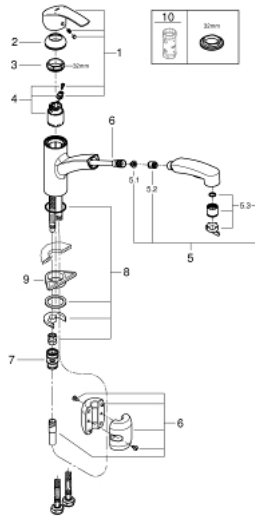

30 305 000 EUROSMART GRIFERÍA PARA FREGADERO 1/2"

DESCRIPCIÓN DEL PRODUCTO

- Colour: Cromo
- Salida baja
- Instalación en un solo orificio
- GROHE LongLife acabado
- GROHE SilkMove cartucho cerámico 3.5 mm
- Filtro de flujo
- Limitador de temperatura integrado
- Caño extraíble para mayor flexibilidad
- doble chorro
- Retorno automático a spray laminar
- Limitador de caudal ajustable
- Salida giratoria
- Angulo de giro 88°
- aísla los conductos de agua internos, sin plomo y sin níquel
- Mangueras de conexión flexible
- Sistema de instalación rápida
- Protección de válvulas antirretorno

30 305 000 EUROSMART GRIFERÍA PARA FREGADERO 1/2"

RECAMBIOS , marzo 2019 – now

- 1: Palanca accionamiento (Spare part-nr. 46897000)
 - 2: Carcasa (Spare part-nr. 46492000)
 - 3: Anillo roscado (Spare part-nr. 46815000)
 - 4: Cartucho (Spare part-nr. 46374000)
 - 5: Teleducha (Spare part-nr. 46956000)
 - 5.1: Filtro (Spare part-nr. 0676800M)
 - 5.2: Racor con Válvula anti-retorno (Spare part-nr. 08565000)
 - 5.3: Mousseur completo (Spare part-nr. 48275000)
 - 6: Flexo para mezclador de fregadero con doble rociador extraíble o mousseur (Spare part-nr. 48293000)
 - 7: Toma rápida para flexo de cocina extraíble (Spare part-nr. 46338000)
 - 8: Juego fijación (Spare part-nr. 46346000)
 - 9: Triángulo estabilizador (Spare part-nr. 05334000)
 - 10: Llave para desmontaje (Spare part-nr. 19332000)*
- * Optional accessories