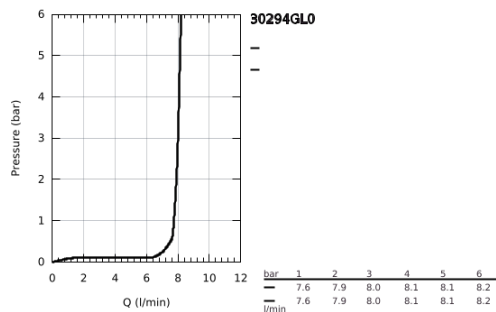

30 294 GL0 ESSENCE GRIFERÍA PARA FREGADERO 1/2"

DESCRIPCIÓN DEL PRODUCTO

- Colour: Cool sunrise
- Instalación en un solo orificio
- GROHE LongLife acabado
- GROHE SilkMove cartucho cerámico 2.8 cm
- Filtro de flujo
- Limitador de temperatura integrado
- rociador profesional
- GROHFlexx manguera flexible para cocina hecha de Santropene
- Desviador: laminar spray / SpeedClean Jet
- Retorno automático a spray laminar
- rociador de metal
- El acoplamiento magnético GROHE garantiza una fácil retracción y un acoplamiento suave del rociador hasta la posición inicial
- Salida giratoria
- Área de giro 360°
- Protección de válvulas antirretorno
- Mangueras de conexión flexible
- Caudal máximo a 3 bar: 8 l/min