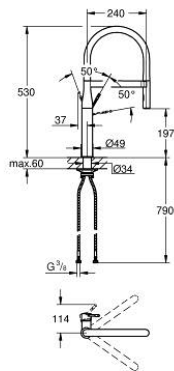

30 294 GL0 ESSENCE GRIFERÍA PARA FREGADERO 1/2"

DESCRIPCIÓN DEL PRODUCTO

- Colour: Cool sunrise
- Instalación en un solo orificio
- GROHE LongLife acabado
- GROHE SilkMove cartucho cerámico 2.8 cm
- Filtro de flujo
- Limitador de temperatura integrado
- rociador profesional
- GROHFlexx manguera flexible para cocina hecha de Santropene
- Desviador: laminar spray / SpeedClean Jet
- Retorno automático a spray laminar
- rociador de metal
- El acoplamiento magnético GROHE garantiza una fácil retracción y un acoplamiento suave del rociador hasta la posición inicial
- Salida giratoria
- Área de giro 360°
- Protección de válvulas antirretorno
- Mangueras de conexión flexible
- Caudal máximo a 3 bar: 8 l/min