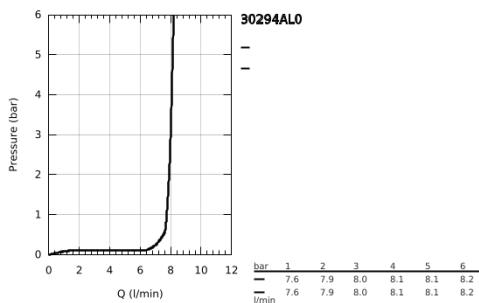

30 294 AL0 ESSENCE GRIFERÍA PARA FREGADERO 1/2"

DESCRIPCIÓN DEL PRODUCTO

- Colour: Brushed hard graphite
- Instalación en un solo orificio
- GROHE LongLife acabado
- GROHE SilkMove cartucho cerámico 2.8 cm
- Filtro de flujo
- Limitador de temperatura integrado
- rociador profesional
- GROHFlexx manguera flexible para cocina hecha de Santropene
- Desviador: laminar spray / SpeedClean Jet
- Retorno automático a spray laminar
- rociador de metal
- El acoplamiento magnético GROHE garantiza una fácil retracción y un acoplamiento suave del rociador hasta la posición inicial
- Salida giratoria
- Área de giro 360°
- Protección de válvulas antirretorno
- Mangueras de conexión flexible
- Caudal máximo a 3 bar: 8 l/min