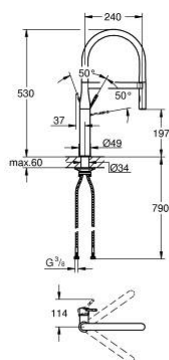

30 294 AL0 ESSENCE GRIFERÍA PARA FREGADERO 1/2"

DESCRIPCIÓN DEL PRODUCTO

- Colour: Brushed hard graphite
- Instalación en un solo orificio
- GROHE LongLife acabado
- GROHE SilkMove cartucho cerámico 2.8 cm
- Filtro de flujo
- Limitador de temperatura integrado
- rociador profesional
- GROHFlexx manguera flexible para cocina hecha de Santropene
- Desviador: laminar spray / SpeedClean Jet
- Retorno automático a spray laminar
- rociador de metal
- El acoplamiento magnético GROHE garantiza una fácil retracción y un acoplamiento suave del rociador hasta la posición inicial
- Salida giratoria
- Área de giro 360°
- Protección de válvulas antirretorno
- Mangueras de conexión flexible
- Caudal máximo a 3 bar: 8 l/min

30 294 AL0 ESSENCE GRIFERÍA PARA FREGADERO 1/2"

RECAMBIOS , marzo 2018 – mayo 2022

- 1: Palanca accionamiento (Spare part-nr. 46927AL0)
- 2: Cartucho (Spare part-nr. 46963000)
- 3: Teleducha (Spare part-nr. 46965AL0)
- 3.1: Mousseur completo (Spare part-nr. 48347000)
- 4: Flexo de ducha (Spare part-nr. 46964KK0)
- 5: Racor con Válvula anti-retorno (Spare part-nr. 08565000)
- 6: Filtro (Spare part-nr. 0676800M)
- 7: Triángulo estabilizador (Spare part-nr. 05334000)
- 8: Set fijación M 30 x 1,5 (Spare part-nr. 48384000)