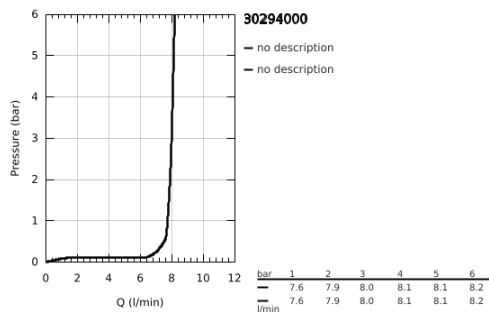

30 294 000 ESSENCE GRIFERÍA PARA FREGADERO 1/2"

DESCRIPCIÓN DEL PRODUCTO

- Colour: Cromo
- Instalación en un solo orificio
- GROHE LongLife acabado
- GROHE SilkMove cartucho cerámico 2.8 cm
- Filtro de flujo
- Limitador de temperatura integrado
- rociador profesional
- GROHFlexx manguera flexible para cocina hecha de Santropene
- Desviador: laminar spray / SpeedClean Jet
- Retorno automático a spray laminar
- rociador de metal
- El acoplamiento magnético GROHE garantiza una fácil retracción y un acoplamiento suave del rociador hasta la posición inicial
- Salida giratoria
- Área de giro 360°
- Protección de válvulas antirretorno
- Mangueras de conexión flexible
-