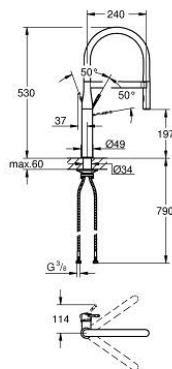

30 294 000 ESSENCE GRIFERÍA PARA FREGADERO 1/2"

DESCRIPCIÓN DEL PRODUCTO

- Colour: Cromo
- Instalación en un solo orificio
- GROHE LongLife acabado
- GROHE SilkMove cartucho cerámico 2.8 cm
- Filtro de flujo
- Limitador de temperatura integrado
- rociador profesional
- GROHFlexx manguera flexible para cocina hecha de Santropene
- Desviador: laminar spray / SpeedClean Jet
- Retorno automático a spray laminar
- rociador de metal
- El acoplamiento magnético GROHE garantiza una fácil retracción y un acoplamiento suave del rociador hasta la posición inicial
- Salida giratoria
- Área de giro 360°
- Protección de válvulas antirretorno
- Mangueras de conexión flexible
-

30 294 000 ESSENCE GRIFERÍA PARA FREGADERO 1/2"

RECAMBIOS , abril 2015 – now

- 1: Palanca accionamiento (Spare part-nr. 46927000)
- 2: Cartucho (Spare part-nr. 46963000)
- 3: Teleducha (Spare part-nr. 46965000)
- 3.1: Mousseur completo (Spare part-nr. 48347000)
- 4: Flexo de ducha (Spare part-nr. 46964KK0)
- 5: Racor con Válvula anti-retorno (Spare part-nr. 08565000)
- 6: Filtro (Spare part-nr. 0676800M)
- 7: Triángulo estabilizador (Spare part-nr. 05334000)
- 8: Set fijación M 30 x 1,5 (Spare part-nr. 48384000)