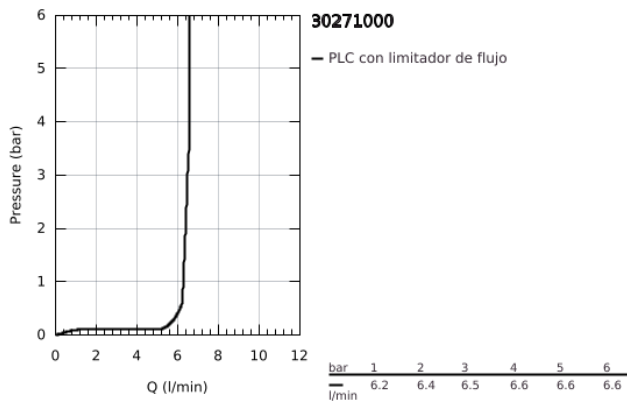

30 271 000 ESSENCE GRIFERÍA PARA FREGADERO 1/2"

DESCRIPCIÓN DEL PRODUCTO

- Colour: Cromo
- Salida alta
- Instalación en un solo orificio
- GROHE LongLife acabado
- GROHE SilkMove cartucho cerámico 2.8 cm
- Caño extraíble para mayor flexibilidad
- Filtro de flujo
- doble chorro
- Retorno automático a spray laminar
- Salida tubular giratoria 360°
- Válvula antirretorno
- Protección de válvulas antirretorno
- Mangueras de conexión flexible
- Sistema de instalación rápida
- Presión mínima recomendada 1 Kg