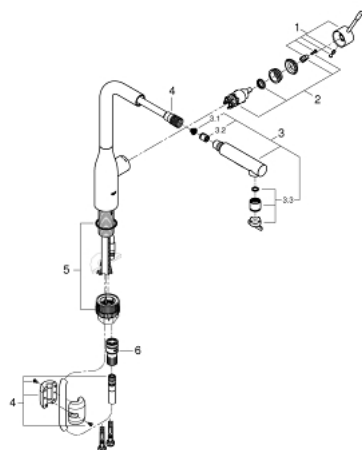

30 271 000 ESSENCE GRIFERÍA PARA FREGADERO 1/2"

DESCRIPCIÓN DEL PRODUCTO

- Colour: Cromo
- Salida alta
- Instalación en un solo orificio
- GROHE LongLife acabado
- GROHE SilkMove cartucho cerámico 2.8 cm
- Caño extraíble para mayor flexibilidad
- Filtro de flujo
- doble chorro
- Retorno automático a spray laminar
- Salida tubular giratoria 360°
- Válvula antirretorno
- Protección de válvulas antirretorno
- Mangueras de conexión flexible
- Sistema de instalación rápida
- Presión mínima recomendada 1 Kg

30 271 000 ESSENCE GRIFERÍA PARA FREGADERO 1/2"

RECAMBIOS , mayo 2020 – now

- 1: Palanca accionamiento (Spare part-nr. 46927000)
- 2: Cartucho (Spare part-nr. 46580000)
- 3: Teleducha (Spare part-nr. 46926000)
- 3.1: Filtro (Spare part-nr. 0676800M)
- 3.2: Racor con Válvula anti-retorno (Spare part-nr. 08565000)
- 3.3: Mousseur completo (Spare part-nr. 48275000)
- 4: Flexo para mezclador de fregadero con doble rociador extraíble o mousseur (Spare part-nr. 48293000)
- 5: Set de montaje (Spare part-nr. 48477000)
- 6: adaptador para toma rápida (Spare part-nr. 48220000)