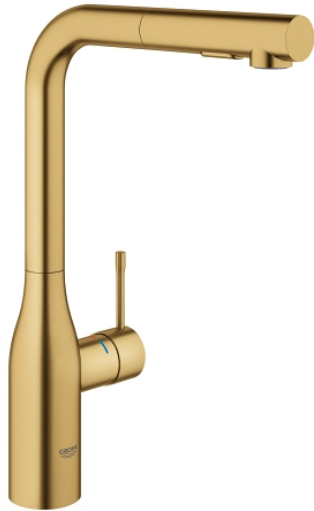

30 270 GN0 ESSENCE GRIFERÍA PARA FREGADERO 1/2"

DESCRIPCIÓN DEL PRODUCTO

- Colour: Brushed cool sunrise
- Salida alta
- Instalación en un solo orificio
- GROHE LongLife acabado
- GROHE SilkMove cartucho cerámico 2.8 cm
- Caño extraíble para mayor flexibilidad
- Filtro de flujo
- doble chorro
- Retorno automático a spray laminar
- Hecho de metal
- Salida tubular giratoria 360°
- Válvula antirretorno
- Protección de válvulas antirretorno
- Mangueras de conexión flexible
-
- Limitador de temperatura integrado
- Presión mínima recomendada 1 Kg