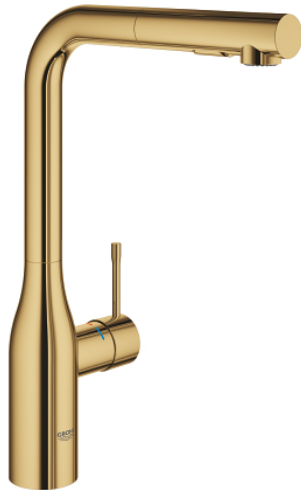

30 270 GL0 ESSENCE GRIFERÍA PARA FREGADERO 1/2"

DESCRIPCIÓN DEL PRODUCTO

- Colour: Cool sunrise
- Salida alta
- Instalación en un solo orificio
- GROHE LongLife acabado
- GROHE SilkMove cartucho cerámico 2.8 cm
- Caño extraíble para mayor flexibilidad
- Filtro de flujo
- doble chorro
- Retorno automático a spray laminar
- Hecho de metal
- Salida tubular giratoria 360°
- Válvula antirretorno
- Protección de válvulas antirretorno
- Mangueras de conexión flexible
-
- Limitador de temperatura integrado
- Presión mínima recomendada 1 Kg