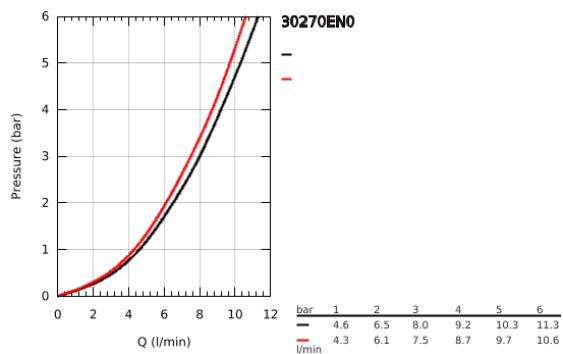

30 270 EN0 ESSENCE GRIFERÍA PARA FREGADERO 1/2"

DESCRIPCIÓN DEL PRODUCTO

- Colour: Brushed nickel
- Salida alta
- Instalación en un solo orificio
- GROHE LongLife acabado
- GROHE SilkMove cartucho cerámico 2.8 cm
- Caño extraíble para mayor flexibilidad
- Filtro de flujo
- doble chorro
- Retorno automático a spray laminar
- Hecho de metal
- Salida tubular giratoria 360°
- Válvula antirretorno
- Protección de válvulas antirretorno
- Mangueras de conexión flexible
- Limitador de temperatura integrado
- Presión mínima recomendada 1 Kg