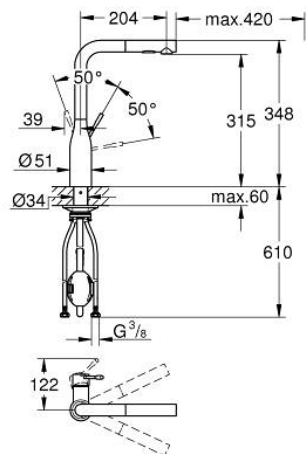

30 270 EN0 ESSENCE GRIFERÍA PARA FREGADERO 1/2"

DESCRIPCIÓN DEL PRODUCTO

- Colour: Brushed nickel
- Salida alta
- Instalación en un solo orificio
- GROHE LongLife acabado
- GROHE SilkMove cartucho cerámico 2.8 cm
- Caño extraíble para mayor flexibilidad
- Filtro de flujo
- doble chorro
- Retorno automático a spray laminar
- Hecho de metal
- Salida tubular giratoria 360°
- Válvula antirretorno
- Protección de válvulas antirretorno
- Mangueras de conexión flexible
- Limitador de temperatura integrado
- Presión mínima recomendada 1 Kg

30 270 EN0 ESSENCE GRIFERÍA PARA FREGADERO 1/2"

RECAMBIOS , junio 2022 – now

- 1: Palanca accionamiento (Spare part-nr. 46927EN0)
- 2: Cartucho (Spare part-nr. 46580000)
- 3: Teleducha (Spare part-nr. 46926EN0)
- 3.1: Filtro (Spare part-nr. 0676800M)
- 3.2: Racor con Válvula anti-retorno (Spare part-nr. 08565000)
- 3.3: Mousseur completo (Spare part-nr. 48275000)
- 4: Flexo para mezclador de fregadero con doble rociador extraíble o mousseur (Spare part-nr. 48293000)
- 5: Set fijación M 30 x 1,5 (Spare part-nr. 48384000)
- 6: Triángulo estabilizador (Spare part-nr. 05334000)