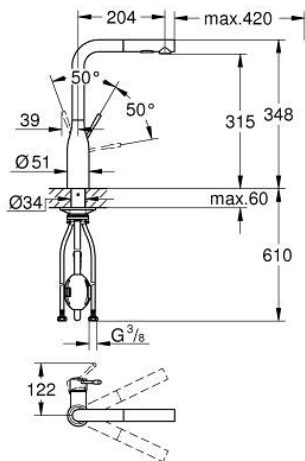

30 270 DC0 ESSENCE GRIFERÍA PARA FREGADERO 1/2"

DESCRIPCIÓN DEL PRODUCTO

- Colour: Supersteel
- Salida alta
- Instalación en un solo orificio
- GROHE LongLife acabado
- GROHE SilkMove cartucho cerámico 2.8 cm
- Caño extraíble para mayor flexibilidad
- Filtro de flujo
- doble chorro
- Retorno automático a spray laminar
- Hecho de metal
- Salida tubular giratoria 360°
- Válvula antirretorno
- Protección de válvulas antirretorno
- Mangueras de conexión flexible
-
- Limitador de temperatura integrado
- Presión mínima recomendada 1 Kg

30 270 DC0 ESSENCE GRIFERÍA PARA FREGADERO 1/2"

RECAMBIOS , junio 2022 – now

- 1: Palanca accionamiento (Spare part-nr. 46927DC0)
- 2: Cartucho (Spare part-nr. 46580000)
- 3: Teleducha (Spare part-nr. 46926DC0)
- 3.1: Filtro (Spare part-nr. 0676800M)
- 3.2: Racor con Válvula anti-retorno (Spare part-nr. 08565000)
- 3.3: Mousseur completo (Spare part-nr. 48275000)
- 4: Flexo para mezclador de fregadero con doble rociador extraible o mousseur (Spare part-nr. 48293000)
- 5: Set fijación M 30 x 1,5 (Spare part-nr. 48384000)
- 6: Triángulo estabilizador (Spare part-nr. 05334000)