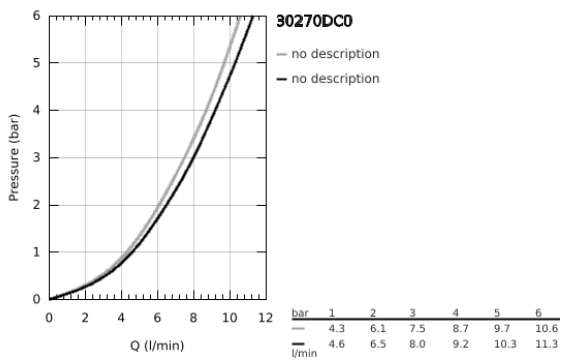

30 270 DC0 ESSENCE GRIFERÍA PARA FREGADERO 1/2"

DESCRIPCIÓN DEL PRODUCTO

- Colour: Supersteel
- Salida alta
- Instalación en un solo orificio
- GROHE LongLife acabado
- GROHE SilkMove cartucho cerámico 2.8 cm
- Caño extraíble para mayor flexibilidad
- Filtro de flujo
- doble chorro
- Retorno automático a spray laminar
- Hecho de metal
- Salida tubular giratoria 360°
- Válvula antirretorno
- Protección de válvulas antirretorno
- Mangueras de conexión flexible
-
- Limitador de temperatura integrado
- Presión mínima recomendada 1 Kg