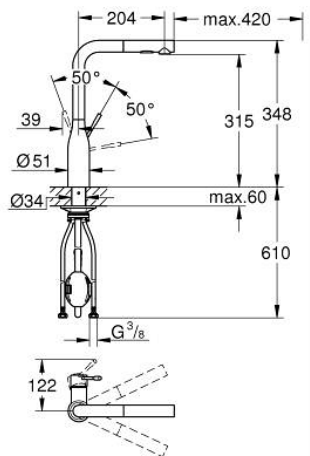

30 270 AL0 ESSENCE GRIFERÍA PARA FREGADERO 1/2"

DESCRIPCIÓN DEL PRODUCTO

- Colour: Brushed hard graphite
- Salida alta
- Instalación en un solo orificio
- GROHE LongLife acabado
- GROHE SilkMove cartucho cerámico 2.8 cm
- Caño extraíble para mayor flexibilidad
- Filtro de flujo
- doble chorro
- Retorno automático a spray laminar
- Hecho de metal
- Salida tubular giratoria 360°
- Válvula antirretorno
- Protección de válvulas antirretorno
- Mangueras de conexión flexible
-
- Limitador de temperatura integrado
- Presión mínima recomendada 1 Kg

30 270 AL0 ESSENCE GRIFERÍA PARA FREGADERO 1/2"

RECAMBIOS , junio 2022 – now

- 1: Palanca accionamiento (Spare part-nr. 46927AL0)
- 2: Cartucho (Spare part-nr. 46580000)
- 3: Teleducha (Spare part-nr. 46926AL0)
- 3.1: Filtro (Spare part-nr. 0676800M)
- 3.2: Racor con Válvula anti-retorno (Spare part-nr. 08565000)
- 3.3: Mousseur completo (Spare part-nr. 48275000)
- 4: Flexo para mezclador de fregadero con doble rociador extraible o mousseur (Spare part-nr. 48293000)
- 5: Set fijación M 30 x 1,5 (Spare part-nr. 48384000)
- 6: Triángulo estabilizador (Spare part-nr. 05334000)