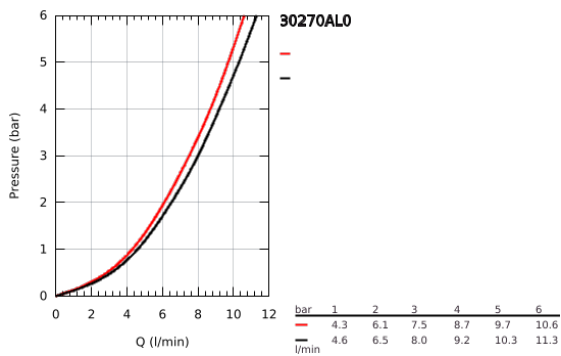

30 270 AL0 ESSENCE GRIFERÍA PARA FREGADERO 1/2"

DESCRIPCIÓN DEL PRODUCTO

- Colour: Brushed hard graphite
- Salida alta
- Instalación en un solo orificio
- GROHE LongLife acabado
- GROHE SilkMove cartucho cerámico 2.8 cm
- Caño extraíble para mayor flexibilidad
- Filtro de flujo
- doble chorro
- Retorno automático a spray laminar
- Hecho de metal
- Salida tubular giratoria 360°
- Válvula antirretorno
- Protección de válvulas antirretorno
- Mangueras de conexión flexible
-
- Limitador de temperatura integrado
- Presión mínima recomendada 1 Kg