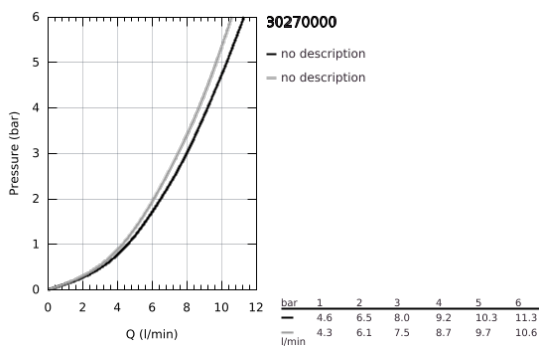

30 270 000 ESSENCE GRIFERÍA PARA FREGADERO 1/2"

DESCRIPCIÓN DEL PRODUCTO

- Colour: Cromo
- Salida alta
- Instalación en un solo orificio
- GROHE LongLife acabado
- GROHE SilkMove cartucho cerámico 2.8 cm
- Caño extraíble para mayor flexibilidad
- Filtro de flujo
- doble chorro
- Retorno automático a spray laminar
- Hecho de metal
- Salida tubular giratoria 360°
- Válvula antirretorno
- Protección de válvulas antirretorno
- Mangueras de conexión flexible
-
- Limitador de temperatura integrado
- Presión mínima recomendada 1 Kg