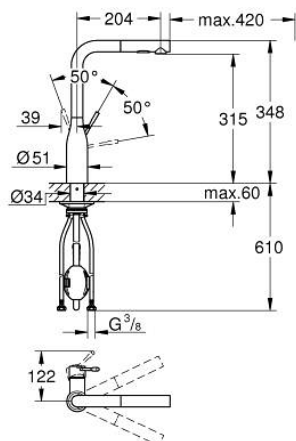

30 270 000 ESSENCE GRIFERÍA PARA FREGADERO 1/2"

DESCRIPCIÓN DEL PRODUCTO

- Colour: Cromo
- Salida alta
- Instalación en un solo orificio
- GROHE LongLife acabado
- GROHE SilkMove cartucho cerámico 2.8 cm
- Caño extraíble para mayor flexibilidad
- Filtro de flujo
- doble chorro
- Retorno automático a spray laminar
- Hecho de metal
- Salida tubular giratoria 360°
- Válvula antirretorno
- Protección de válvulas antirretorno
- Mangueras de conexión flexible
-
- Limitador de temperatura integrado
- Presión mínima recomendada 1 Kg

30 270 000 ESSENCE GRIFERÍA PARA FREGADERO 1/2"

RECAMBIOS , junio 2022 – now

- 1: Palanca accionamiento (Spare part-nr. 46927000)
- 2: Cartucho (Spare part-nr. 46580000)
- 3: Teleducha (Spare part-nr. 46926000)
- 3.1: Filtro (Spare part-nr. 0676800M)
- 3.2: Racor con Válvula anti-retorno (Spare part-nr. 08565000)
- 3.3: Mousseur completo (Spare part-nr. 48275000)
- 4: Flexo para mezclador de fregadero con doble rociador extraible o mousseur (Spare part-nr. 48293000)
- 5: Set fijación M 30 x 1,5 (Spare part-nr. 48384000)
- 6: Triángulo estabilizador (Spare part-nr. 05334000)