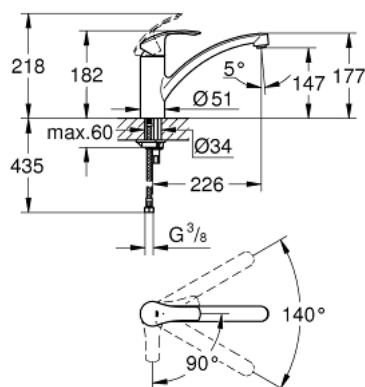

30 260 002 EUROSMART GRIFERÍA PARA FREGADERO 1/2"

DESCRIPCIÓN DEL PRODUCTO

- Colour: Cromo
- Salida baja
- Instalación en un solo orificio
- GROHE LongLife acabado
- GROHE SilkMove cartucho cerámico 3.5 cm
- OpenCold caudal de agua fría en la posición intermedia de la palanca para ahorro de energía.
- Limitador de caudal ajustable
- Salida giratoria
- Área de rotación 140°
- aísla los conductos de agua internos, sin plomo y sin níquel
- Aireador tipo mousseur con ranura para el reemplazo sin herramientas
- Mangueras de conexión flexible
- Sistema de instalación rápida
- Presión mínima recomendada 1 Kg

30 260 002 EUROSMART GRIFERÍA PARA FREGADERO 1/2"

RECAMBIOS , septiembre 2019 – now

- 1: Palanca accionamiento (Spare part-nr. 46902000)
 - 2: Carcasa (Spare part-nr. 46492000)
 - 3: Anillo roscado (Spare part-nr. 46815000)
 - 4: Cartucho (Spare part-nr. 46863000)
 - 5: Mousseur completo (Spare part-nr. 48264000)
 - 6: Juego fijación (Spare part-nr. 46249000)
 - 7: Triángulo estabilizador (Spare part-nr. 05334000)
 - 8: Llave de tubo larga (Spare part-nr. 19017000)*
 - 9: Llave para desmontaje (Spare part-nr. 19332000)*
- * Optional accessories