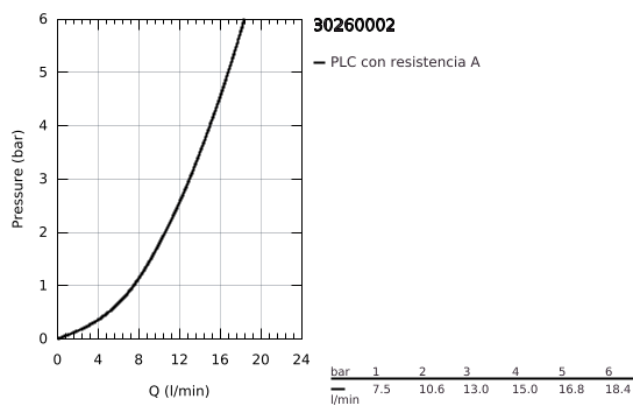

30 260 002 EUROSMART GRIFERÍA PARA FREGADERO 1/2"

DESCRIPCIÓN DEL PRODUCTO

- Colour: Cromo
- Salida baja
- Instalación en un solo orificio
- GROHE LongLife acabado
- GROHE SilkMove cartucho cerámico 3.5 cm
- OpenCold caudal de agua fría en la posición intermedia de la palanca para ahorro de energía.
- Limitador de caudal ajustable
- Salida giratoria
- Área de rotación 140°
- aísla los conductos de agua internos, sin plomo y sin níquel
- Aireador tipo mousseur con ranura para el reemplazo sin herramientas
- Mangueras de conexión flexible
- Sistema de instalación rápida
- Presión mínima recomendada 1 Kg