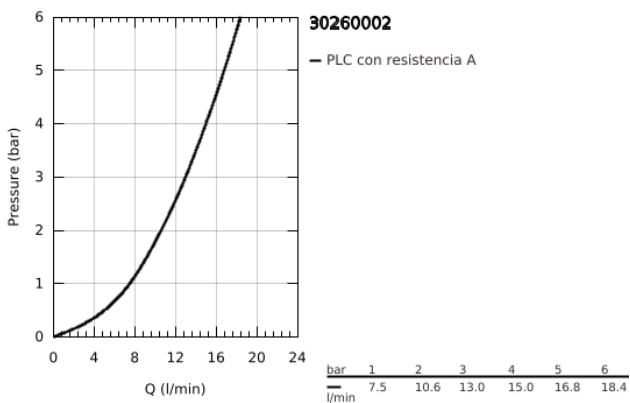

## 30 260 002 EUROSMART GRIFERÍA PARA FREGADERO 1/2"

### DESCRIPCIÓN DEL PRODUCTO

- Colour: Cromo
- Salida baja
- Instalación en un solo orificio
- GROHE LongLife acabado
- GROHE SilkMove cartucho cerámico 3.5 cm
- OpenCold caudal de agua fría en la posición intermedia de la palanca para ahorro de energía.
- Limitador de caudal ajustable
- Salida giratoria
- Área de rotación 140°
- aísla los conductos de agua internos, sin plomo y sin níquel
- Aireador tipo mousseur con ranura para el reemplazo sin herramientas
- Mangueras de conexión flexible
- Sistema de instalación rápida
- Presión mínima recomendada 1 Kg