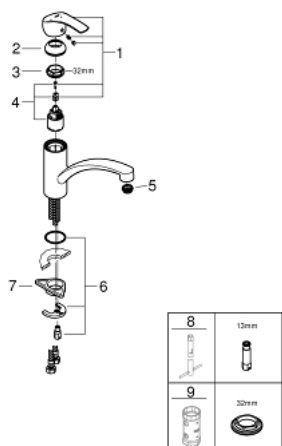

30 260 002 EUROSMART GRIFERÍA PARA FREGADERO 1/2"

DESCRIPCIÓN DEL PRODUCTO

- Colour: Cromo
- Salida baja
- Instalación en un solo orificio
- GROHE LongLife acabado
- GROHE SilkMove cartucho cerámico 3.5 cm
- EcoMode caudal de agua fría en la posición intermedia de la palanca para ahorro de energía.
- Limitador de caudal ajustable
- Salida giratoria
- Área de rotación 140°
- aísla los conductos de agua internos, sin plomo y sin níquel
- Aireador tipo mousseur con ranura para el reemplazo sin herramientas
- Mangueras de conexión flexible
- Sistema de instalación rápida
- Presión mínima recomendada 1 Kg

30 260 002 EUROSMART GRIFERÍA PARA FREGADERO 1/2"

RECAMBIOS , septiembre 2019 – now

- 1: Palanca accionamiento (Spare part-nr. 46902000)
 - 2: Carcasa (Spare part-nr. 46492000)
 - 3: Anillo roscado (Spare part-nr. 46815000)
 - 4: Cartucho (Spare part-nr. 46863000)
 - 5: Mousseur completo (Spare part-nr. 48264000)
 - 6: Juego fijación (Spare part-nr. 46249000)
 - 7: Triángulo estabilizador (Spare part-nr. 05334000)
 - 8: Llave de tubo larga (Spare part-nr. 19017000)*
 - 9: Llave para desmontaje (Spare part-nr. 19332000)*
- * Optional accessories