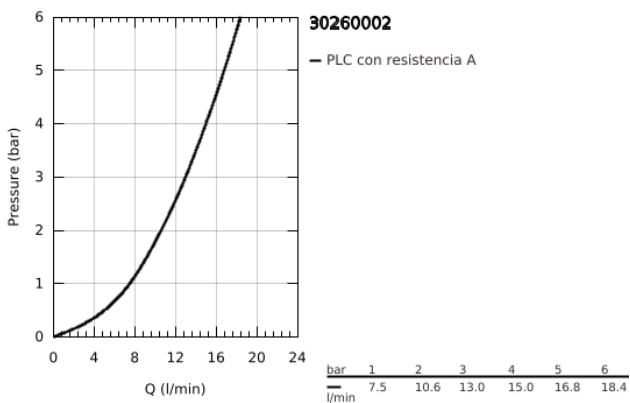

30 260 002 EUROSMART GRIFERÍA PARA FREGADERO 1/2"

DESCRIPCIÓN DEL PRODUCTO

- Colour: Cromo
- Salida baja
- Instalación en un solo orificio
- GROHE LongLife acabado
- GROHE SilkMove cartucho cerámico 3.5 cm
- EcoMode caudal de agua fría en la posición intermedia de la palanca para ahorro de energía.
- Limitador de caudal ajustable
- Salida giratoria
- Área de rotación 140°
- aísla los conductos de agua internos, sin plomo y sin níquel
- Aireador tipo mousseur con ranura para el reemplazo sin herramientas
- Mangueras de conexión flexible
- Sistema de instalación rápida
- Presión mínima recomendada 1 Kg