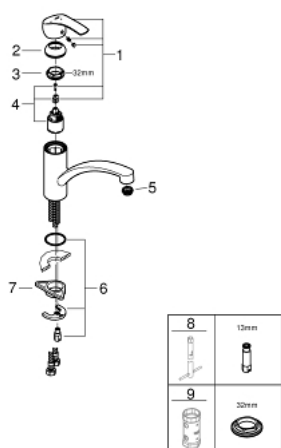

## 30 260 002 EUROSMART GRIFERÍA PARA FREGADERO 1/2"

### DESCRIPCIÓN DEL PRODUCTO

- Colour: Cromo
- Salida baja
- Instalación en un solo orificio
- GROHE LongLife acabado
- GROHE SilkMove cartucho cerámico 3.5 cm
- OpenCold caudal de agua fría en la posición intermedia de la palanca para ahorro de energía.
- Limitador de caudal ajustable
- Salida giratoria
- Área de rotación 140°
- aísla los conductos de agua internos, sin plomo y sin níquel
- Aireador tipo mousseur con ranura para el reemplazo sin herramientas
- Mangueras de conexión flexible
- Sistema de instalación rápida
- Presión mínima recomendada 1 Kg

### RECAMBIOS , septiembre 2019 – now

- 1: Palanca accionamiento (Spare part-nr. 46902000)
  - 2: Carcasa (Spare part-nr. 46492000)
  - 3: Anillo roscado (Spare part-nr. 46815000)
  - 4: Cartucho (Spare part-nr. 46863000)
  - 5: Mousseur completo (Spare part-nr. 48264000)
  - 6: Juego fijación (Spare part-nr. 46249000)
  - 7: Triángulo estabilizador (Spare part-nr. 05334000)
  - 8: Llave de tubo larga (Spare part-nr. 19017000)\*
  - 9: Llave para desmontaje (Spare part-nr. 19332000)\*
- \* Optional accessories