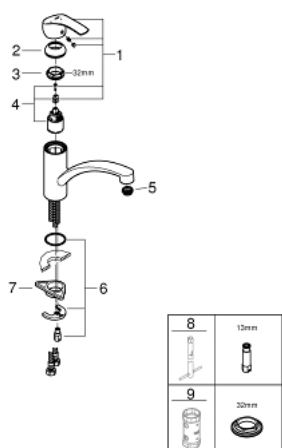

30 260 002 EUROSMART GRIFERÍA PARA FREGADERO 1/2"

DESCRIPCIÓN DEL PRODUCTO

- Colour: Cromo
- Salida baja
- Instalación en un solo orificio
- GROHE LongLife acabado
- GROHE SilkMove cartucho cerámico 3.5 cm
- OpenCold caudal de agua fría en la posición intermedia de la palanca para ahorro de energía.
- Limitador de caudal ajustable
- Salida giratoria
- Área de rotación 140°
- aísla los conductos de agua internos, sin plomo y sin níquel
- Aireador tipo mousseur con ranura para el reemplazo sin herramientas
- Mangueras de conexión flexible
- Sistema de instalación rápida
- Presión mínima recomendada 1 Kg

30 260 002 EUROSMART GRIFERÍA PARA FREGADERO 1/2"

RECAMBIOS , septiembre 2019 – now

- 1: Palanca accionamiento (Spare part-nr. 46902000)
 - 2: Carcasa (Spare part-nr. 46492000)
 - 3: Anillo roscado (Spare part-nr. 46815000)
 - 4: Cartucho (Spare part-nr. 46863000)
 - 5: Mousseur completo (Spare part-nr. 48264000)
 - 6: Juego fijación (Spare part-nr. 46249000)
 - 7: Triángulo estabilizador (Spare part-nr. 05334000)
 - 8: Llave de tubo larga (Spare part-nr. 19017000)*
 - 9: Llave para desmontaje (Spare part-nr. 19332000)*
- * Optional accessories