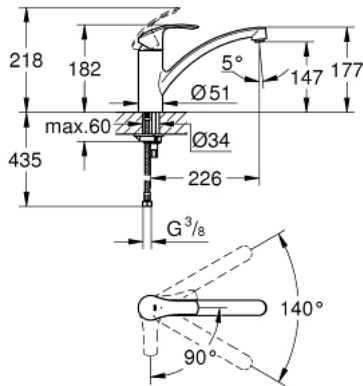

## 30 260 002 EUROSMART GRIFERÍA PARA FREGADERO 1/2"

### DESCRIPCIÓN DEL PRODUCTO

- Colour: Cromo
- Salida baja
- Instalación en un solo orificio
- GROHE LongLife acabado
- GROHE SilkMove cartucho cerámico 3.5 cm
- OpenCold caudal de agua fría en la posición intermedia de la palanca para ahorro de energía.
- Limitador de caudal ajustable
- Salida giratoria
- Área de rotación 140°
- aísla los conductos de agua internos, sin plomo y sin níquel
- Aireador tipo mousseur con ranura para el reemplazo sin herramientas
- Mangueras de conexión flexible
- Sistema de instalación rápida
- Presión mínima recomendada 1 Kg

### RECAMBIOS , septiembre 2019 – now

- 1: Palanca accionamiento (Spare part-nr. 46902000)
  - 2: Carcasa (Spare part-nr. 46492000)
  - 3: Anillo roscado (Spare part-nr. 46815000)
  - 4: Cartucho (Spare part-nr. 46863000)
  - 5: Mousseur completo (Spare part-nr. 48264000)
  - 6: Juego fijación (Spare part-nr. 46249000)
  - 7: Triángulo estabilizador (Spare part-nr. 05334000)
  - 8: Llave de tubo larga (Spare part-nr. 19017000)\*
  - 9: Llave para desmontaje (Spare part-nr. 19332000)\*
- \* Optional accessories