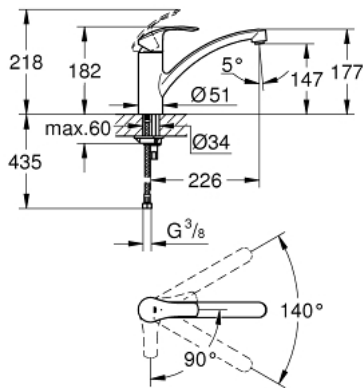

30 260 002 EUROSMART GRIFERÍA PARA FREGADERO 1/2"

DESCRIPCIÓN DEL PRODUCTO

- Colour: Cromo
- Salida baja
- Instalación en un solo orificio
- GROHE LongLife acabado
- GROHE SilkMove cartucho cerámico 3.5 cm
- EcoMode caudal de agua fría en la posición intermedia de la palanca para ahorro de energía.
- Limitador de caudal ajustable
- Salida giratoria
- Área de rotación 140°
- aísla los conductos de agua internos, sin plomo y sin níquel
- Aireador tipo mousseur con ranura para el reemplazo sin herramientas
- Mangueras de conexión flexible
- Sistema de instalación rápida
- Presión mínima recomendada 1 Kg

30 260 002 EUROSMART GRIFERÍA PARA FREGADERO 1/2"

RECAMBIOS , septiembre 2019 – now

- 1: Palanca accionamiento (Spare part-nr. 46902000)
 - 2: Carcasa (Spare part-nr. 46492000)
 - 3: Anillo roscado (Spare part-nr. 46815000)
 - 4: Cartucho (Spare part-nr. 46863000)
 - 5: Mousseur completo (Spare part-nr. 48264000)
 - 6: Juego fijación (Spare part-nr. 46249000)
 - 7: Triángulo estabilizador (Spare part-nr. 05334000)
 - 8: Llave de tubo larga (Spare part-nr. 19017000)*
 - 9: Llave para desmontaje (Spare part-nr. 19332000)*
- * Optional accessories