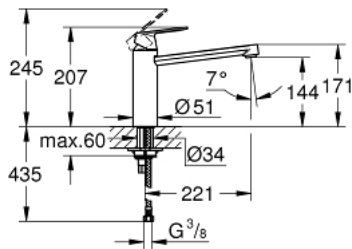

30 193 000 EUROSMART COSMOPOLITAN GRIFERÍA PARA FREGADERO 1/2"

DESCRIPCIÓN DEL PRODUCTO

- Colour: Cromo
- Salida altura media
- Instalación en un solo orificio
- GROHE LongLife acabado
- GROHE SilkMove cartucho cerámico 3.5 cm
- Aireador tipo mousseur
- Limitador de caudal ajustable
- Salida tubular giratoria
- Área de rotación 140°
- Mangueras de conexión flexible
- Sistema de instalación rápida
- Caudal máximo a 3 bar: 12 l/min
- Presión mínima recomendada 1 Kg

30 193 000 EUROSMART COSMOPOLITAN GRIFERÍA PARA FREGADERO 1/2"

RECAMBIOS , julio 2013 – now

- 1: Palanca accionamiento (Spare part-nr. 46681000)
 - 2: Carcasa (Spare part-nr. 46492000)
 - 3: Anillo roscado (Spare part-nr. 46815000)
 - 4: Cartucho (Spare part-nr. 46374000)
 - 5: Juego de juntas (Spare part-nr. 46760000)
 - 6: Mousseur completo (Spare part-nr. 13929000)
 - 7: Juego fijación (Spare part-nr. 46249000)
 - 8: Llave de tubo larga (Spare part-nr. 19017000)*
 - 9: Llave para desmontaje (Spare part-nr. 19332000)*
- * Optional accessories