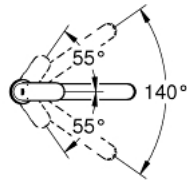

30 193 000 EUROSMART COSMOPOLITAN GRIFERÍA PARA FREGADERO 1/2"

DESCRIPCIÓN DEL PRODUCTO

- Colour: Cromo
- Salida altura media
- Instalación en un solo orificio
- GROHE LongLife acabado
- GROHE SilkMove cartucho cerámico 3.5 cm
- Aireador tipo mousseur
- Limitador de caudal ajustable
- Salida tubular giratoria
- Área de rotación 140°
- Mangueras de conexión flexible
- Sistema de instalación rápida
- Caudal máximo a 3 bar: 12 l/min
- Presión mínima recomendada 1 Kg

30 193 000 EUROSMART COSMOPOLITAN GRIFERÍA PARA FREGADERO 1/2"

RECAMBIOS , julio 2013 – now

- 1: Palanca accionamiento (Spare part-nr. 46681000)
 - 2: Carcasa (Spare part-nr. 46492000)
 - 3: Anillo roscado (Spare part-nr. 46815000)
 - 4: Cartucho (Spare part-nr. 46374000)
 - 5: Juego de juntas (Spare part-nr. 46760000)
 - 6: Mousseur completo (Spare part-nr. 13929000)
 - 7: Juego fijación (Spare part-nr. 46249000)
 - 8: Llave de tubo larga (Spare part-nr. 19017000)*
 - 9: Llave para desmontaje (Spare part-nr. 19332000)*
- * Optional accessories