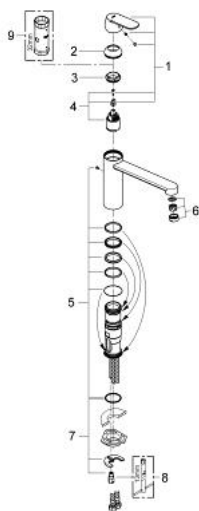

30 193 000 EUROSMART COSMOPOLITAN GRIFERÍA PARA FREGADERO 1/2"

DESCRIPCIÓN DEL PRODUCTO

- Colour: Cromo
- Salida altura media
- Instalación en un solo orificio
- GROHE LongLife acabado
- GROHE SilkMove cartucho cerámico 3.5 cm
- Aireador tipo mousseur
- Limitador de caudal ajustable
- Salida tubular giratoria
- Área de rotación 140°
- Mangueras de conexión flexible
- Sistema de instalación rápida
- Caudal máximo a 3 bar: 12 l/min
- Presión mínima recomendada 1 Kg

30 193 000 EUROSMART COSMOPOLITAN GRIFERÍA PARA FREGADERO 1/2"

RECAMBIOS , julio 2013 – now

- 1: Palanca accionamiento (Spare part-nr. 46681000)
 - 2: Carcasa (Spare part-nr. 46492000)
 - 3: Anillo roscado (Spare part-nr. 46815000)
 - 4: Cartucho (Spare part-nr. 46374000)
 - 5: Juego de juntas (Spare part-nr. 46760000)
 - 6: Mousseur completo (Spare part-nr. 13929000)
 - 7: Juego fijación (Spare part-nr. 46249000)
 - 8: Llave de tubo larga (Spare part-nr. 19017000)*
 - 9: Llave para desmontaje (Spare part-nr. 19332000)*
- * Optional accessories