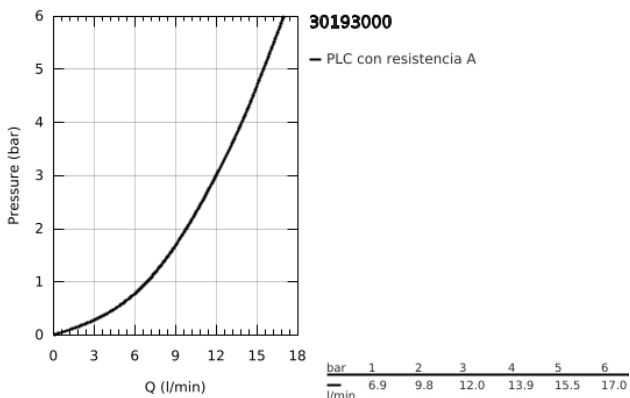

30 193 000 EUROSMART COSMOPOLITAN GRIFERÍA PARA FREGADERO 1/2"

DESCRIPCIÓN DEL PRODUCTO

- Colour: Cromo
- Salida altura media
- Instalación en un solo orificio
- GROHE LongLife acabado
- GROHE SilkMove cartucho cerámico 3.5 cm
- Aireador tipo mousseur
- Limitador de caudal ajustable
- Salida tubular giratoria
- Área de rotación 140°
- Mangueras de conexión flexible
- Sistema de instalación rápida
- Caudal máximo a 3 bar: 12 l/min
- Presión mínima recomendada 1 Kg