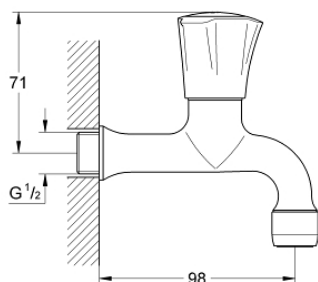

30 098 001 COSTA L GRIFERÍA PARA LAVABO A PARED

DESCRIPCIÓN DEL PRODUCTO

- Colour: Cromo
- Montaje a pared
- Palanca metálica
- Aislamiento térmico
- Atornillable
- Indicador: azul
- GROHE LongLife acabado
- Aireador tipo mousseur
- Monturas GROHE Long-Life
- Caudal max. a 3 bar: 13 l/min

30 098 001 COSTA L GRIFERÍA PARA LAVABO A PARED

RECAMBIOS , junio 2007 – now

- 1: Palanca (Spare part-nr. 45994000)
- 1.1: Aislante (Spare part-nr. 0538600M)
- 2: Montura universal 1/2" (Spare part-nr. 07146000)
- 2.1: Junta tórica (Spare part-nr. 0128300M)
- 2.2: Junta tórica (Spare part-nr. 0392400M)
- 2.3: Junta tórica (Spare part-nr. 0529100M)
- 2.4: Mousseur completo (Spare part-nr. 13928000)
- 3: Mousseur completo (Spare part-nr. 13928000)
- 4: SPARE PART SECREW FOR COSTA - (Spare part-nr. 48013000)*