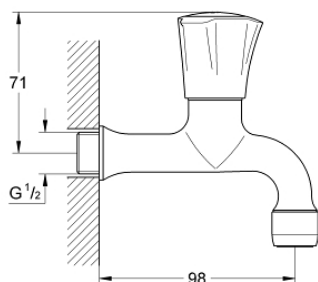

## 30 098 001 COSTA L GRIFERÍA PARA LAVABO A PARED

### DESCRIPCIÓN DEL PRODUCTO

- Colour: Cromo
- Montaje a pared
- Manerales metálicos
- Aislamiento térmico
- Atornillable
- Indicador: azul
- GROHE LongLife acabado
- Aireador tipo mousseur
- Monturas GROHE Long-Life
- Caudal max. a 3 bar: 13 l/min

## 30 098 001 COSTA L GRIFERÍA PARA LAVABO A PARED

**RECAMBIOS** , junio 2007 – now

- 1: Palanca (Spare part-nr. 45994000)
- 1.1: Aislante (Spare part-nr. 0538600M)
- 2: Montura universal 1/2" (Spare part-nr. 07146000)
- 2.1: Junta tórica (Spare part-nr. 0128300M)
- 2.2: Junta tórica (Spare part-nr. 0392400M)
- 2.3: Junta tórica (Spare part-nr. 0529100M)
- 2.4: Mousseur completo (Spare part-nr. 13928000)
- 3: Mousseur completo (Spare part-nr. 13928000)
- 4: SPARE PART SECREW FOR COSTA - (Spare part-nr. 48013000)\*