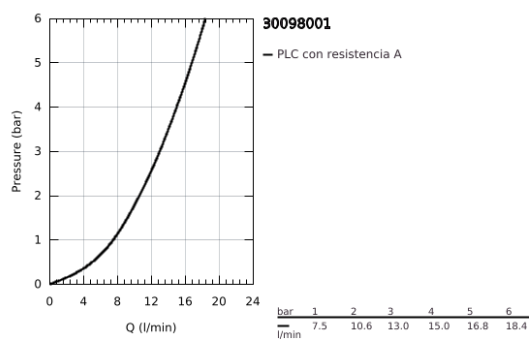

## 30 098 001 COSTA L GRIFERÍA PARA LAVABO A PARED

### DESCRIPCIÓN DEL PRODUCTO

- Colour: Cromo
- Montaje a pared
- Manerales metálicos
- Aislamiento térmico
- Atornillable
- Indicador: azul
- GROHE LongLife acabado
- Aireador tipo mousseur
- Monturas GROHE Long-Life
- Caudal max. a 3 bar: 13 l/min