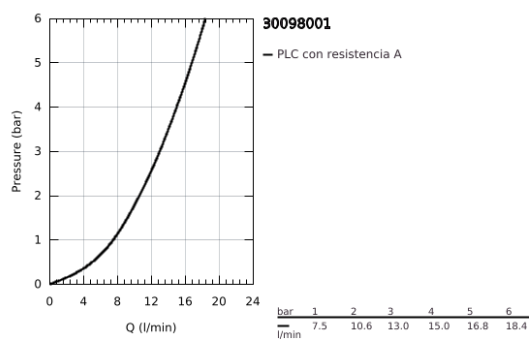

30 098 001 COSTA L GRIFERÍA PARA LAVABO A PARED

DESCRIPCIÓN DEL PRODUCTO

- Colour: Cromo
- Montaje a pared
- Palanca metálica
- Aislamiento térmico
- Atornillable
- Indicador: azul
- GROHE LongLife acabado
- Aireador tipo mousseur
- Monturas GROHE Long-Life
- Caudal max. a 3 bar: 13 l/min