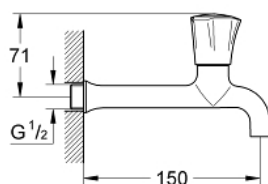

30 064 001 COSTA L GRIFERÍA PARA LAVABO A PARED

DESCRIPCIÓN DEL PRODUCTO

- Colour: Cromo
- Palanca metálica
- Montaje a pared
- Atornillable
- Indicador: azul
- GROHE LongLife acabado
- Montura GROHE Long-Life
- Aireador
- Longitud de salida: 15 cm
- Caudal máximo a 1 bar: 31 l/min

30 064 001 COSTA L GRIFERÍA PARA LAVABO A PARED

RECAMBIOS , junio 2007 – now

- 1: Palanca (Spare part-nr. 45994000)
- 1.1: Aislante (Spare part-nr. 0538600M)
- 2: Montura universal 1/2" (Spare part-nr. 07146000)
- 2.1: Junta tórica (Spare part-nr. 0128300M)
- 2.2: Junta tórica (Spare part-nr. 0392400M)
- 2.3: Junta tórica (Spare part-nr. 0529100M)
- 3: Mousseur completo (Spare part-nr. 0234500M)
- 4: SPARE PART SCREW FOR COSTA - (Spare part-nr. 48013000)*