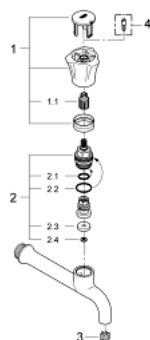

30 064 001 COSTA L GRIFERÍA PARA LAVABO A PARED

DESCRIPCIÓN DEL PRODUCTO

- Colour: Cromo
- Palanca metálica
- Montaje a pared
- Atornillable
- Indicador: azul
- GROHE LongLife acabado
- Montura GROHE Long-Life
- Aireador
- Longitud de salida: 15 cm
- Caudal máximo a 1 bar: 31 l/min

30 064 001 COSTA L GRIFERÍA PARA LAVABO A PARED

RECAMBIOS , junio 2007 – now

- 1: Palanca (Spare part-nr. 45994000)
- 1.1: Aislante (Spare part-nr. 0538600M)
- 2: Montura universal 1/2" (Spare part-nr. 07146000)
- 2.1: Junta tórica (Spare part-nr. 0128300M)
- 2.2: Junta tórica (Spare part-nr. 0392400M)
- 2.3: Junta tórica (Spare part-nr. 0529100M)
- 3: Mousseur completo (Spare part-nr. 0234500M)
- 4: SPARE PART SCREW FOR COSTA - (Spare part-nr. 48013000)*