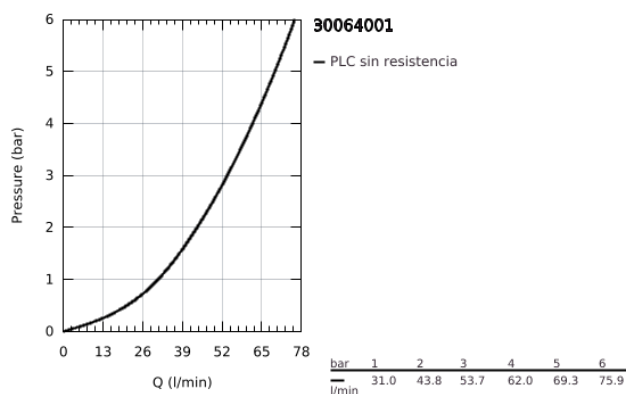

30 064 001 COSTA L GRIFERÍA PARA LAVABO A PARED

DESCRIPCIÓN DEL PRODUCTO

- Colour: Cromo
- Palanca metálica
- Montaje a pared
- Atornillable
- Indicador: azul
- GROHE LongLife acabado
- Montura GROHE Long-Life
- Aireador
- Longitud de salida: 15 cm
- Caudal máximo a 1 bar: 31 l/min