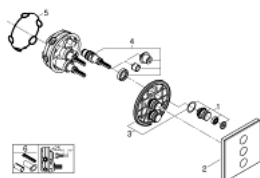

29 158 LS0 GROHTHERM SMARTCONTROL CONTROL DE VOLUMEN TRIPLE

DESCRIPCIÓN DEL PRODUCTO

- Colour: Moon white/chrome
- Necesita válvula 35 600/35 604/35 601
- Placa de metal con GROHE FastFixation (cubierta de fijacion), ángulo ajustable 6°
- Placa 10 cm
- GROHE LongLife acabado
- Presione GROHE SmartControl para abrir-cerrar ON-OFF, gire para ajustar el volumen de GROHE EcoJoy
- Símbolos intercambiables
- Mandos GROHE ProGrip con superficie antideslizante
- Salidas múltiples, pueden accionarse simultáneamente
- Placa de vidrio acrílico
- without roughing-in set 35 600/35 604 (please order separately)
- Caudal: salida D = 28 lpm, salida E = 28 lpm, salida A = 28 lpm, salidas D+E+A = 65 lpm
- Reductor de flujo opcional

29 158 LS0 GROHTHERM SMARTCONTROL CONTROL DE VOLUMEN TRIPLE

RECAMBIOS , septiembre 2016 – now

1: Botón pulsador de encimera (registrable) (Spare part-nr. 48361000)

1.1: pulsador (Spare part-nr. 14077000)

2: Placa (Spare part-nr. 48369LS0)

3: Patrón de montaje (Spare part-nr. 48365000)

4: Cartucho (Spare part-nr. 48359000)

4.1: Husillos (Spare part-nr. 49088000)

5: Junta tórica (Spare part-nr. 48360000)

6: Set de extensión universal para mezcladores (Spare part-nr. 14048000)*