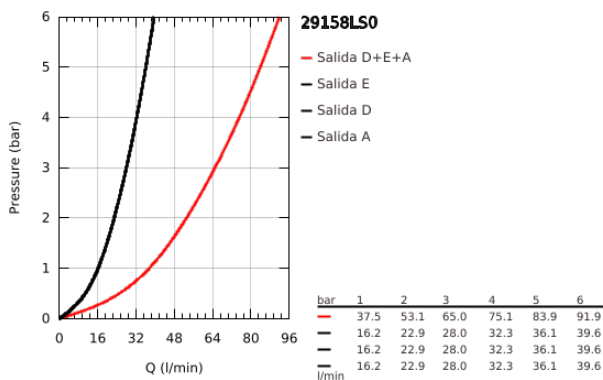

29 158 LS0 GROHTHERM SMARTCONTROL CONTROL DE VOLUMEN TRIPLE

DESCRIPCIÓN DEL PRODUCTO

- Colour: Moon white/chrome
- Necesita válvula 35 600/35 604/35 601
- Placa de metal con GROHE FastFixation (cubierta de fijacion), ángulo ajustable 6°
- Placa 10 cm
- GROHE LongLife acabado
- Presione GROHE SmartControl para abrir-cerrar ON-OFF, gire para ajustar el volumen de GROHE EcoJoy
- Símbolos intercambiables
- Mandos GROHE ProGrip con superficie antideslizante
- Salidas múltiples, pueden accionarse simultáneamente
- Placa de vidrio acrílico
- without roughing-in set 35 600/35 604 (please order separately)
- Caudal: salida D = 28 lpm, salida E = 28 lpm, salida A = 28 lpm, salidas D+E+A = 65 lpm
- Reductor de flujo opcional