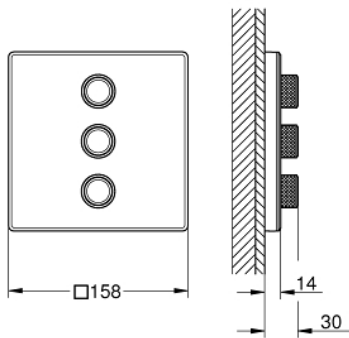

29 158 LS0 GROHTHERM SMARTCONTROL CONTROL DE VOLUMEN TRIPLE

DESCRIPCIÓN DEL PRODUCTO

- Colour: Moon white/chrome
- Necesita válvula 35 600/35 604/35 601
- Placa de metal con GROHE FastFixation (cubierta de fijacion), ángulo ajustable 6°
- Placa 10 cm
- GROHE LongLife acabado
- Presione GROHE SmartControl para abrir-cerrar ON-OFF, gire para ajustar el volumen de GROHE EcoJoy
- Símbolos intercambiables
- Mandos GROHE ProGrip con superficie antideslizante
- Salidas múltiples, pueden accionarse simultáneamente
- Placa de vidrio acrílico
- without roughing-in set 35 600/35 604 (please order separately)
- Caudal: salida D = 28 lpm, salida E = 28 lpm, salida A = 28 lpm, salidas D+E+A = 65 lpm
- Reductor de flujo opcional

29 158 LS0 GROHTHERM SMARTCONTROL CONTROL DE VOLUMEN TRIPLE

RECAMBIOS , septiembre 2016 – now

1: Botón pulsador de encimera (registrable) (Spare part-nr. 48361000)

1.1: pulsador (Spare part-nr. 14077000)

2: Placa (Spare part-nr. 48369LS0)

3: Patrón de montaje (Spare part-nr. 48365000)

4: Cartucho (Spare part-nr. 48359000)

4.1: Husillos (Spare part-nr. 49088000)

5: Junta tórica (Spare part-nr. 48360000)

6: Set de extensión universal para mezcladores (Spare part-nr. 14048000)*