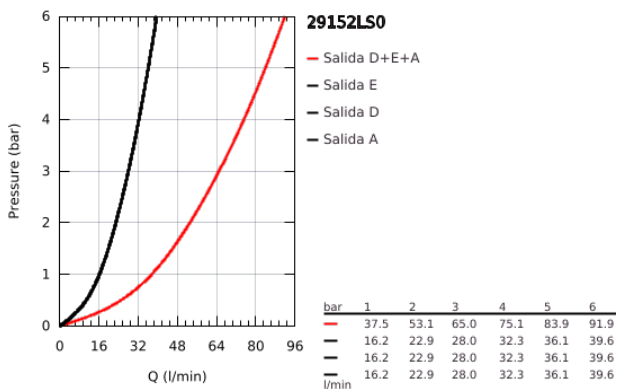

29 152 LS0 GROHTHERM SMARTCONTROL CONTROL DE VOLUMEN TRIPLE

DESCRIPCIÓN DEL PRODUCTO

- Colour: Moon white/chrome
- Necesita válvula 35 600/35 604/35 601
- Placa de metal con GROHE FastFixation (cubierta de fijación), ángulo ajustable 6°
- Placa 10 cm
- GROHE LongLife acabado
- Presione GROHE SmartControl para abrir-cerrar ON-OFF, gire para ajustar el volumen de GROHE EcoJoy
- Símbolos intercambiables
- Mandos GROHE ProGrip con superficie antideslizante
- Salidas múltiples, pueden accionarse simultáneamente
- Placa de vidrio acrílico
- without roughing-in set 35 600/35 604 (please order separately)
- Caudal: salida D = 28 lpm, salida E = 28 lpm, salida A = 28 lpm, salidas D+E+A = 65 lpm
- Reductor de flujo opcional