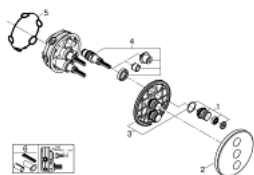

29 152 LS0 GROHTHERM SMARTCONTROL CONTROL DE VOLUMEN TRIPLE

DESCRIPCIÓN DEL PRODUCTO

- Colour: Moon white/chrome
- Necesita válvula 35 600/35 604/35 601
- Placa de metal con GROHE FastFixation (cubierta de fijación), ángulo ajustable 6°
- Placa 10 cm
- GROHE LongLife acabado
- Presione GROHE SmartControl para abrir-cerrar ON-OFF, gire para ajustar el volumen de GROHE EcoJoy
- Símbolos intercambiables
- Mandos GROHE ProGrip con superficie antideslizante
- Salidas múltiples, pueden accionarse simultáneamente
- Placa de vidrio acrílico
- without roughing-in set 35 600/35 604 (please order separately)
- Caudal: salida D = 28 lpm, salida E = 28 lpm, salida A = 28 lpm, salidas D+E+A = 65 lpm
- Reductor de flujo opcional

29 152 LS0 GROHTHERM SMARTCONTROL CONTROL DE VOLUMEN TRIPLE

RECAMBIOS , septiembre 2016 – now

1: Botón pulsador de encimera (registrable) (Spare part-nr. 48361000)

1.1: pulsador (Spare part-nr. 14077000)

2: Placa (Spare part-nr. 48367LS0)

3: Patrón de montaje (Spare part-nr. 48365000)

4: Cartucho (Spare part-nr. 48359000)

4.1: Husillos (Spare part-nr. 49088000)

5: Junta tórica (Spare part-nr. 48360000)

6: Set de extensión universal para mezcladores (Spare part-nr. 14048000)*