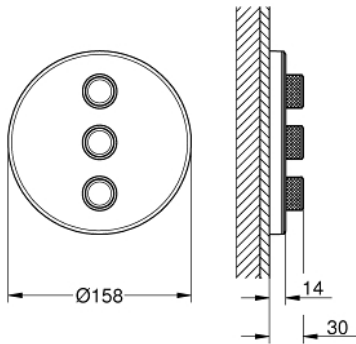

29 152 LS0 GROHTHERM SMARTCONTROL CONTROL DE VOLUMEN TRIPLE

DESCRIPCIÓN DEL PRODUCTO

- Colour: Moon white/chrome
- Necesita válvula 35 600/35 604/35 601
- Placa de metal con GROHE FastFixation (cubierta de fijación), ángulo ajustable 6°
- Placa 10 cm
- GROHE LongLife acabado
- Presione GROHE SmartControl para abrir-cerrar ON-OFF, gire para ajustar el volumen de GROHE EcoJoy
- Símbolos intercambiables
- Mandos GROHE ProGrip con superficie antideslizante
- Salidas múltiples, pueden accionarse simultáneamente
- Placa de vidrio acrílico
- without roughing-in set 35 600/35 604 (please order separately)
- Caudal: salida D = 28 lpm, salida E = 28 lpm, salida A = 28 lpm, salidas D+E+A = 65 lpm
- Reductor de flujo opcional

29 152 LS0 GROHTHERM SMARTCONTROL CONTROL DE VOLUMEN TRIPLE

RECAMBIOS , septiembre 2016 – now

1: Botón pulsador de encimera (registrable) (Spare part-nr. 48361000)

1.1: pulsador (Spare part-nr. 14077000)

2: Placa (Spare part-nr. 48367LS0)

3: Patrón de montaje (Spare part-nr. 48365000)

4: Cartucho (Spare part-nr. 48359000)

4.1: Husillos (Spare part-nr. 49088000)

5: Junta tórica (Spare part-nr. 48360000)

6: Set de extensión universal para mezcladores (Spare part-nr. 14048000)*