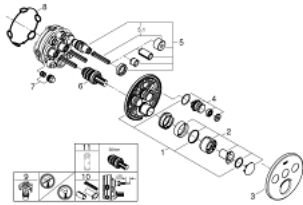

29 146 000 SMARTCONTROL MEZCLADOR EMPOTRADO CON 3 SALIDAS

DESCRIPCIÓN DEL PRODUCTO

- Colour: Cromo
- Parte exterior para instalar con cuerpo empotrado GROHE Rapido SmartBox 35 600/35 604
- Placa de metal con GROHE FastFixation (cubierta de fijación), ángulo ajustable 6°
- GROHE LongLife acabado
- Presione GROHE SmartControl para abrir-cerrar ON-OFF, gire para ajustar el volumen de GROHE EcoJoy
- Símbolos intercambiables
- Cartucho mezclador de temperatura
- Salidas múltiples, pueden accionarse simultáneamente
- without roughing-in set 35 600/35 604 (please order separately)
- Caudal: Salida A = 22 lpm Salida B = 26 lpm Salida C = 22 lpm Salida A + B = 31 lpm Salida A + B + C = 34 lpm

29 146 000 SMARTCONTROL MEZCLADOR EMPOTRADO CON 3 SALIDAS

RECAMBIOS , septiembre 2020 – now

- 1: Patrón de montaje (Spare part-nr. 48362000)
- 2: Palanca (Spare part-nr. 46990000)
- 3: Placa (Spare part-nr. 46993000)
- 4: Botón pulsador de encimera (registrable) (Spare part-nr. 48361000)
- 4.1: pulsador (Spare part-nr. 14077000)
- 5: Cartucho (Spare part-nr. 48359000)
- 5.1: Husillos (Spare part-nr. 49088000)
- 6: Cartucho (Spare part-nr. 46989000)
- 7: Válvulas antiretornos (Spare part-nr. 47979000)
- 8: Junta tórica (Spare part-nr. 48360000)
- 9: Llaves de cierre (Spare part-nr. 1405300M)*
- 10: Set de extensión universal para mezcladores (Spare part-nr. 14048000)*
- 11: Llave para desmontaje (Spare part-nr. 49059000)*