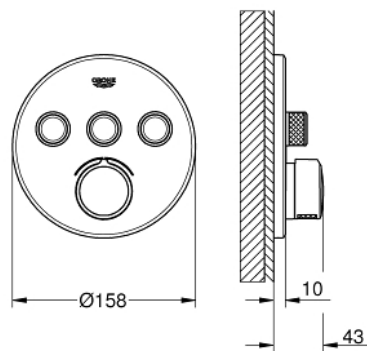

29 146 000 SMARTCONTROL MEZCLADOR EMPOTRADO CON 3 SALIDAS

DESCRIPCIÓN DEL PRODUCTO

- Colour: Cromo
- Parte exterior para instalar con cuerpo empotrado GROHE Rapido SmartBox 35 600/35 604
- Placa de metal con GROHE FastFixation (cubierta de fijación), ángulo ajustable 6°
- GROHE LongLife acabado
- Presione GROHE SmartControl para abrir-cerrar ON-OFF, gire para ajustar el volumen de GROHE EcoJoy
- Símbolos intercambiables
- Cartucho mezclador de temperatura
- Salidas múltiples, pueden accionarse simultáneamente
- without roughing-in set 35 600/35 604 (please order separately)
- Caudal: Salida A = 22 lpm Salida B = 26 lpm Salida C = 22 lpm Salida A + B = 31 lpm Salida A + B + C = 34 lpm

29 146 000 SMARTCONTROL MEZCLADOR EMPOTRADO CON 3 SALIDAS

RECAMBIOS , septiembre 2020 – now

- 1: Patrón de montaje (Spare part-nr. 48362000)
- 2: Palanca (Spare part-nr. 46990000)
- 3: Placa (Spare part-nr. 46993000)
- 4: Botón pulsador de encimera (registrable) (Spare part-nr. 48361000)
- 4.1: pulsador (Spare part-nr. 14077000)
- 5: Cartucho (Spare part-nr. 48359000)
- 5.1: Husillos (Spare part-nr. 49088000)
- 6: Cartucho (Spare part-nr. 46989000)
- 7: Válvulas antiretornos (Spare part-nr. 47979000)
- 8: Junta tórica (Spare part-nr. 48360000)
- 9: Llaves de cierre (Spare part-nr. 1405300M)*
- 10: Set de extensión universal para mezcladores (Spare part-nr. 14048000)*
- 11: Llave para desmontaje (Spare part-nr. 49059000)*