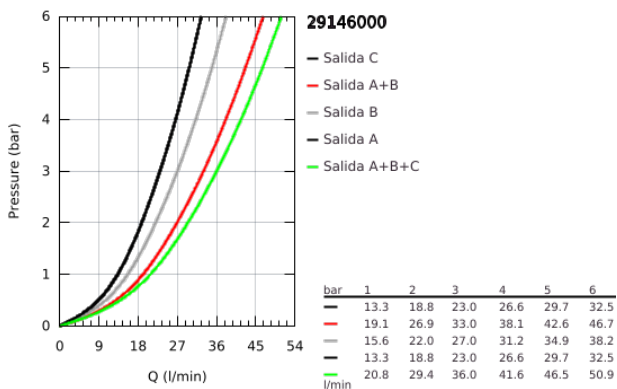

29 146 000 SMARTCONTROL MEZCLADOR EMPOTRADO CON 3 SALIDAS

DESCRIPCIÓN DEL PRODUCTO

- Colour: Cromo
- Parte exterior para instalar con cuerpo empotrado GROHE Rapido SmartBox 35 600/35 604
- Placa de metal con GROHE FastFixation (cubierta de fijación), ángulo ajustable 6°
- GROHE LongLife acabado
- Presione GROHE SmartControl para abrir-cerrar ON-OFF, gire para ajustar el volumen de GROHE EcoJoy
- Símbolos intercambiables
- Cartucho mezclador de temperatura
- Salidas múltiples, pueden accionarse simultáneamente
- without roughing-in set 35 600/35 604 (please order separately)
- Caudal: Salida A = 22 lpm Salida B = 26 lpm Salida C = 22 lpm Salida A + B = 31 lpm Salida A + B + C = 34 lpm

29 146 000 SMARTCONTROL MEZCLADOR EMPOTRADO CON 3 SALIDAS

RECAMBIOS , septiembre 2020 – now

- 1: Patrón de montaje (Spare part-nr. 48362000)
- 2: Palanca (Spare part-nr. 46990000)
- 3: Placa (Spare part-nr. 46993000)
- 4: Botón pulsador de encimera (registrable) (Spare part-nr. 48361000)
- 4.1: pulsador (Spare part-nr. 14077000)
- 5: Cartucho (Spare part-nr. 48359000)
- 5.1: Husillos (Spare part-nr. 49088000)
- 6: Cartucho (Spare part-nr. 46989000)
- 7: Válvulas antiretornos (Spare part-nr. 47979000)
- 8: Junta tórica (Spare part-nr. 48360000)
- 9: Llaves de cierre (Spare part-nr. 1405300M)*
- 10: Set de extensión universal para mezcladores (Spare part-nr. 14048000)*
- 11: Llave para desmontaje (Spare part-nr. 49059000)*