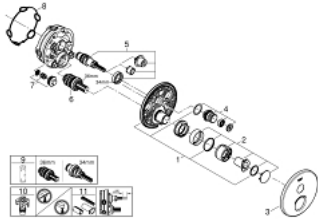

## 29 144 000 SMARTCONTROL MEZCLADOR EMPOTRADO CON 1 SALIDA

### DESCRIPCIÓN DEL PRODUCTO

- Colour: Cromo
- Parte exterior para instalar con cuerpo empotrado GROHE Rapido SmartBox 35 600/35 604
- Placa de metal con GROHE FastFixation (cubierta de fijación), ángulo ajustable 6°
- GROHE LongLife acabado
- Presione GROHE SmartControl para abrir-cerrar ON-OFF, gire para ajustar el volumen de GROHE EcoJoy
- Símbolos intercambiables
- Cartucho mezclador de temperatura
- without roughing-in set 35 600/35 604 (please order separately)
- Caudal: Salida B = 27 lpm, Salida C = 27 lpm

### RECAMBIOS , junio 2018 – now

- 1: Patrón de montaje (Spare part-nr. 48362000)
  - 2: Palanca (Spare part-nr. 46990000)
  - 3: Placa (Spare part-nr. 46991000)
  - 4: Botón pulsador de encimera (registrable) (Spare part-nr. 48361000)
  - 4.1: pulsador (Spare part-nr. 14077000)
  - 5: Cartucho (Spare part-nr. 48359000)
  - 5.1: Husillos (Spare part-nr. 49088000)
  - 6: Cartucho (Spare part-nr. 46989000)
  - 7: Racor con Válvula anti-retorno (Spare part-nr. 49085000)
  - 8: Junta tórica (Spare part-nr. 48360000)
  - 9: Cartucho (Spare part-nr. 48359000)\*
  - 10: Llaves de cierre (Spare part-nr. 1405300M)\*
  - 11: <strong>Set de extensión universal para mezcladores</strong> (Spare part-nr. 14048000)\*
- \* Optional accessories