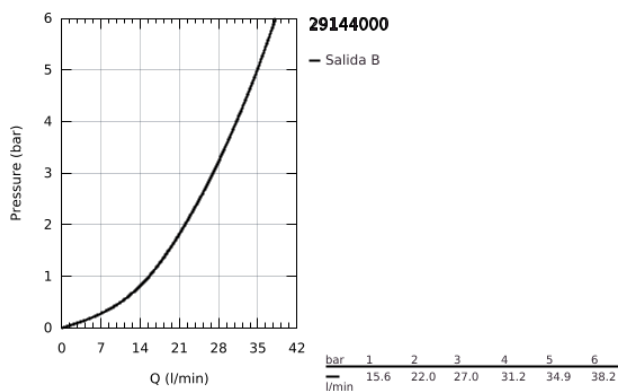

## 29 144 000 SMARTCONTROL MEZCLADOR EMPOTRADO CON 1 SALIDA

### DESCRIPCIÓN DEL PRODUCTO

- Colour: Cromo
- Parte exterior para instalar con cuerpo empotrado GROHE Rapido SmartBox 35 600/35 604
- Placa de metal con GROHE FastFixation (cubierta de fijación), ángulo ajustable 6°
- GROHE LongLife acabado
- Presione GROHE SmartControl para abrir-cerrar ON-OFF, gire para ajustar el volumen de GROHE EcoJoy
- Símbolos intercambiables
- Cartucho mezclador de temperatura
- without roughing-in set 35 600/35 604 (please order separately)
- Caudal: Salida B = 27 lpm, Salida C = 27 lpm