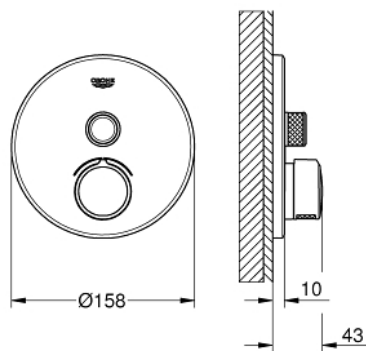

### DESCRIPCIÓN DEL PRODUCTO

- Colour: Cromo
- Parte exterior para instalar con cuerpo empotrado GROHE Rapido SmartBox 35 600/35 604
- Placa de metal con GROHE FastFixation (cubierta de fijación), ángulo ajustable 6°
- GROHE LongLife acabado
- Presione GROHE SmartControl para abrir-cerrar ON-OFF, gire para ajustar el volumen de GROHE EcoJoy
- Símbolos intercambiables
- Cartucho mezclador de temperatura
- without roughing-in set 35 600/35 604 (please order separately)
- Caudal: Salida B = 27 lpm, Salida C = 27 lpm

### RECAMBIOS , junio 2018 – now

- 1: Patrón de montaje (Spare part-nr. 48362000)
  - 2: Palanca (Spare part-nr. 46990000)
  - 3: Placa (Spare part-nr. 46991000)
  - 4: Botón pulsador de encimera (registrable) (Spare part-nr. 48361000)
  - 4.1: pulsador (Spare part-nr. 14077000)
  - 5: Cartucho (Spare part-nr. 48359000)
  - 5.1: Husillos (Spare part-nr. 49088000)
  - 6: Cartucho (Spare part-nr. 46989000)
  - 7: Racor con Válvula anti-retorno (Spare part-nr. 49085000)
  - 8: Junta tórica (Spare part-nr. 48360000)
  - 9: Cartucho (Spare part-nr. 48359000)\*
  - 10: Llaves de cierre (Spare part-nr. 1405300M)\*
  - 11: <strong>Set de extensión universal para mezcladores</strong> (Spare part-nr. 14048000)\*
- \* Optional accessories