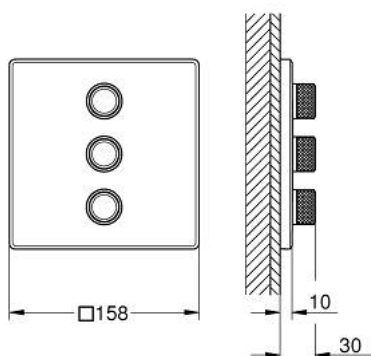

29 127 DC0 GROHTHERM SMARTCONTROL CONTROL DE VOLUMEN TRIPLE

DESCRIPCIÓN DEL PRODUCTO

- Colour: Supersteel
- Necesita válvula 35 600/35 604/35 601
- Placa de metal con GROHE FastFixation (cubierta de fijación), ángulo ajustable 6°
- Placa 10 cm
- GROHE LongLife acabado
- Presione GROHE SmartControl para abrir-cerrar ON-OFF, gire para ajustar el volumen de GROHE EcoJoy
- Símbolos intercambiables
- Salidas múltiples, pueden accionarse simultáneamente
- without roughing-in set 35 600/35 604 (please order separately)
- Caudal: salida D = 28 lpm, salida E = 28 lpm, salida A = 28 lpm, salidas D+E+A = 65 lpm
- Reductor de flujo opcional

29 127 DC0 GROHTHERM SMARTCONTROL CONTROL DE VOLUMEN TRIPLE

RECAMBIOS , marzo 2023 – now

1: Botón pulsador de encimera (registrable) (Spare part-nr. 48361DC0)

1.1: pulsador (Spare part-nr. 14077000)

2: Placa (Spare part-nr. 48368DC0)

3: Patrón de montaje (Spare part-nr. 48365000)

4: Cartucho (Spare part-nr. 48359000)

4.1: Husillos (Spare part-nr. 49088000)

5: Junta tórica (Spare part-nr. 48360000)

6: Set de extensión universal para mezcladores (Spare part-nr. 14048000)*