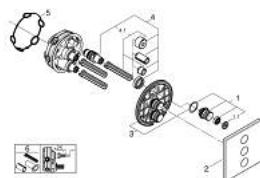

29 127 DC0 GROHTHERM SMARTCONTROL CONTROL DE VOLUMEN TRIPLE

DESCRIPCIÓN DEL PRODUCTO

- Colour: Supersteel
- Necesita válvula 35 600/35 604/35 601
- Placa de metal con GROHE FastFixation (cubierta de fijación), ángulo ajustable 6°
- Placa 10 cm
- GROHE LongLife acabado
- Presione GROHE SmartControl para abrir-cerrar ON-OFF, gire para ajustar el volumen de GROHE EcoJoy
- Símbolos intercambiables
- Salidas múltiples, pueden accionarse simultáneamente
- without roughing-in set 35 600/35 604 (please order separately)
- Caudal: salida D = 28 lpm, salida E = 28 lpm, salida A = 28 lpm, salidas D+E+A = 65 lpm
- Reductor de flujo opcional

29 127 DC0 GROHTHERM SMARTCONTROL CONTROL DE VOLUMEN TRIPLE

RECAMBIOS , marzo 2023 – now

1: Botón pulsador de encimera (registrable) (Spare part-nr. 48361DC0)

1.1: pulsador (Spare part-nr. 14077000)

2: Placa (Spare part-nr. 48368DC0)

3: Patrón de montaje (Spare part-nr. 48365000)

4: Cartucho (Spare part-nr. 48359000)

4.1: Husillos (Spare part-nr. 49088000)

5: Junta tórica (Spare part-nr. 48360000)

6: Set de extensión universal para mezcladores (Spare part-nr. 14048000)*