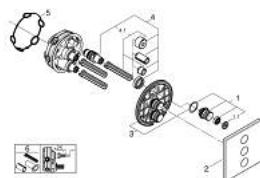

29 127 AL0 GROHTHERM SMARTCONTROL CONTROL DE VOLUMEN TRIPLE

DESCRIPCIÓN DEL PRODUCTO

- Colour: Brushed hard graphite
- Necesita válvula 35 600/35 604/35 601
- Placa de metal con GROHE FastFixation (cubierta de fijación), ángulo ajustable 6°
- Placa 10 cm
- GROHE LongLife acabado
- Presione GROHE SmartControl para abrir-cerrar ON-OFF, gire para ajustar el volumen de GROHE EcoJoy
- Símbolos intercambiables
- Salidas múltiples, pueden accionarse simultáneamente
- without roughing-in set 35 600/35 604 (please order separately)
- Caudal: salida D = 28 lpm, salida E = 28 lpm, salida A = 28 lpm, salidas D+E+A = 65 lpm
- Reductor de flujo opcional

29 127 AL0 GROHTHERM SMARTCONTROL CONTROL DE VOLUMEN TRIPLE

RECAMBIOS , marzo 2023 – now

1: Botón pulsador de encimera (registrable) (Spare part-nr. 48361AL0)

1.1: pulsador (Spare part-nr. 14077000)

2: Placa (Spare part-nr. 48368AL0)

3: Patrón de montaje (Spare part-nr. 48365000)

4: Cartucho (Spare part-nr. 48359000)

4.1: Husillos (Spare part-nr. 49088000)

5: Junta tórica (Spare part-nr. 48360000)

6: Set de extensión universal para mezcladores (Spare part-nr. 14048000)*