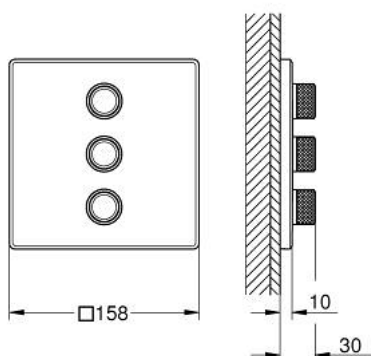

29 127 AL0 GROHTHERM SMARTCONTROL CONTROL DE VOLUMEN TRIPLE

DESCRIPCIÓN DEL PRODUCTO

- Colour: Brushed hard graphite
- Necesita válvula 35 600/35 604/35 601
- Placa de metal con GROHE FastFixation (cubierta de fijación), ángulo ajustable 6°
- Placa 10 cm
- GROHE LongLife acabado
- Presione GROHE SmartControl para abrir-cerrar ON-OFF, gire para ajustar el volumen de GROHE EcoJoy
- Símbolos intercambiables
- Salidas múltiples, pueden accionarse simultáneamente
- without roughing-in set 35 600/35 604 (please order separately)
- Caudal: salida D = 28 lpm, salida E = 28 lpm, salida A = 28 lpm, salidas D+E+A = 65 lpm
- Reductor de flujo opcional

29 127 AL0 GROHTHERM SMARTCONTROL CONTROL DE VOLUMEN TRIPLE

RECAMBIOS , marzo 2023 – now

1: Botón pulsador de encimera (registrable) (Spare part-nr. 48361AL0)

1.1: pulsador (Spare part-nr. 14077000)

2: Placa (Spare part-nr. 48368AL0)

3: Patrón de montaje (Spare part-nr. 48365000)

4: Cartucho (Spare part-nr. 48359000)

4.1: Husillos (Spare part-nr. 49088000)

5: Junta tórica (Spare part-nr. 48360000)

6: Set de extensión universal para mezcladores (Spare part-nr. 14048000)*