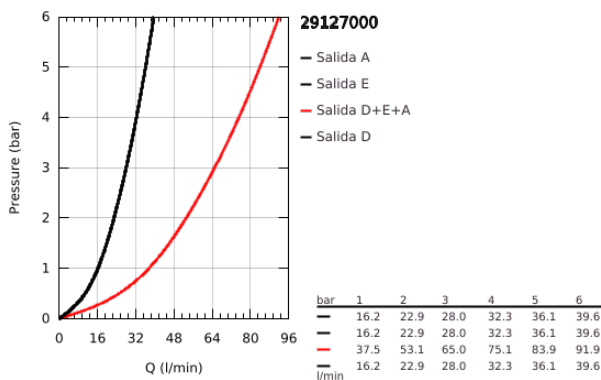

29 127 000 GROHTHERM SMARTCONTROL CONTROL DE VOLUMEN TRIPLE

DESCRIPCIÓN DEL PRODUCTO

- Colour: Cromo
- Necesita válvula 35 600/35 604/35 601
- Placa de metal con GROHE FastFixation (cubierta de fijación), ángulo ajustable 6°
- Placa 10 cm
- GROHE LongLife acabado
- Presione GROHE SmartControl para abrir-cerrar ON-OFF, gire para ajustar el volumen de GROHE EcoJoy
- Símbolos intercambiables
- Mandos GROHE ProGrip con superficie antideslizante
- Salidas múltiples, pueden accionarse simultáneamente
- without roughing-in set 35 600/35 604 (please order separately)
- Caudal: salida D = 28 lpm, salida E = 28 lpm, salida A = 28 lpm, salidas D+E+A = 65 lpm
- Reductor de flujo opcional

29 127 000 GROHTHERM SMARTCONTROL CONTROL DE VOLUMEN TRIPLE

RECAMBIOS , enero 2020 – now

1: Botón pulsador de encimera (registrable) (Spare part-nr. 48361000)

1.1: pulsador (Spare part-nr. 14077000)

2: Placa (Spare part-nr. 48368000)