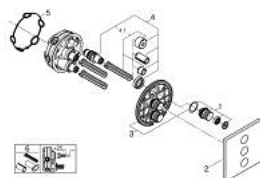

29 127 000 GROHTHERM SMARTCONTROL CONTROL DE VOLUMEN TRIPLE

DESCRIPCIÓN DEL PRODUCTO

- Colour: Cromo
- Necesita válvula 35 600/35 604/35 601
- Placa de metal con GROHE FastFixation (cubierta de fijación), ángulo ajustable 6°
- Placa 10 cm
- GROHE LongLife acabado
- Presione GROHE SmartControl para abrir-cerrar ON-OFF, gire para ajustar el volumen de GROHE EcoJoy
- Símbolos intercambiables
- Mandos GROHE ProGrip con superficie antideslizante
- Salidas múltiples, pueden accionarse simultáneamente
- without roughing-in set 35 600/35 604 (please order separately)
- Caudal: salida D = 28 lpm, salida E = 28 lpm, salida A = 28 lpm, salidas D+E+A = 65 lpm
- Reductor de flujo opcional

29 127 000 GROHTHERM SMARTCONTROL CONTROL DE VOLUMEN TRIPLE

RECAMBIOS , enero 2020 – now

1: Botón pulsador de encimera (registrable) (Spare part-nr. 48361000)

1.1: pulsador (Spare part-nr. 14077000)

2: Placa (Spare part-nr. 48368000)

3: Patrón de montaje (Spare part-nr. 48365000)

4: Cartucho (Spare part-nr. 48359000)

4.1: Husillos (Spare part-nr. 49088000)

5: Junta tórica (Spare part-nr. 48360000)

6: Set de extensión universal para mezcladores (Spare part-nr. 14048000)*