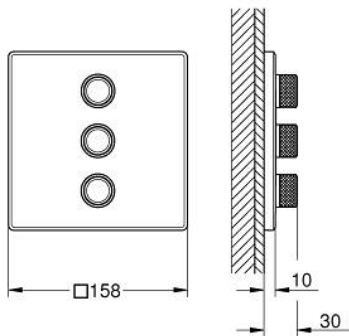

29 127 000 GROHTHERM SMARTCONTROL CONTROL DE VOLUMEN TRIPLE

DESCRIPCIÓN DEL PRODUCTO

- Colour: Cromo
- Necesita válvula 35 600/35 604/35 601
- Placa de metal con GROHE FastFixation (cubierta de fijación), ángulo ajustable 6°
- Placa 10 cm
- GROHE LongLife acabado
- Presione GROHE SmartControl para abrir-cerrar ON-OFF, gire para ajustar el volumen de GROHE EcoJoy
- Símbolos intercambiables
- Mandos GROHE ProGrip con superficie antideslizante
- Salidas múltiples, pueden accionarse simultáneamente
- without roughing-in set 35 600/35 604 (please order separately)
- Caudal: salida D = 28 lpm, salida E = 28 lpm, salida A = 28 lpm, salidas D+E+A = 65 lpm
- Reductor de flujo opcional

29 127 000 GROHTHERM SMARTCONTROL CONTROL DE VOLUMEN TRIPLE

RECAMBIOS , enero 2020 – now

1: Botón pulsador de encimera (registrable) (Spare part-nr. 48361000)

1.1: pulsador (Spare part-nr. 14077000)

2: Placa (Spare part-nr. 48368000)

3: Patrón de montaje (Spare part-nr. 48365000)

4: Cartucho (Spare part-nr. 48359000)

4.1: Husillos (Spare part-nr. 49088000)

5: Junta tórica (Spare part-nr. 48360000)

6: Set de extensión universal para mezcladores (Spare part-nr. 14048000)*