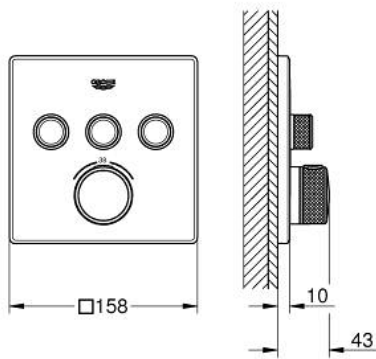

29 126 GN0 GROHTHERM SMARTCONTROL TERMOSTATO DE 3 SALIDAS

DESCRIPCIÓN DEL PRODUCTO

- Colour: Brushed cool sunrise
- Parte exterior para instalar con cuerpo empotrado GROHE Rapido SmartBox 35 600/35 604
- Placa de metal con GROHE FastFixation (cubierta de fijacion), ángulo ajustable 6°
- GROHE LongLife acabado
- Presione GROHE SmartControl para abrir-cerrar ON-OFF, gire para ajustar el volumen de GROHE EcoJoy
- Símbolos intercambiables
- GROHE TurboStat Cartucho compacto con termoelemento de cera
- GROHE SafeStop Tope de seguridad a 38° C
- Limitador de temperatura opcional GROHE SafeStop Plus 43°C / 46°C
- Filtros recolectores de suciedad válvulas anti-retorno
- Salidas múltiples, pueden accionarse simultáneamente
- without roughing-in set 35 600/35 604 (please order separately)
- Caudal: salida A = 23 lpm, salida B = 27 lpm, salida C = 23 lpm, salida A + B = 33 lpm, salida A + B + C = 36 lpm