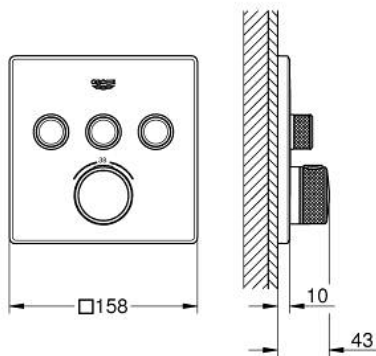

29 126 A00 GROHTHERM SMARTCONTROL TERMOSTATO DE 3 SALIDAS

DESCRIPCIÓN DEL PRODUCTO

- Colour: Hard graphite
- Parte exterior para instalar con cuerpo empotrado GROHE Rapido SmartBox 35 600/35 604
- Placa de metal con GROHE FastFixation (cubierta de fijacion), ángulo ajustable 6°
- GROHE LongLife acabado
- Presione GROHE SmartControl para abrir-cerrar ON-OFF, gire para ajustar el volumen de GROHE EcoJoy
- Símbolos intercambiables
- GROHE TurboStat Cartucho compacto con termoelemento de cera
- GROHE SafeStop Tope de seguridad a 38° C
- Limitador de temperatura opcional GROHE SafeStop Plus 43°C / 46°C
- Filtros recolectores de suciedad válvulas anti-retorno
- Salidas múltiples, pueden accionarse simultáneamente
- without roughing-in set 35 600/35 604 (please order separately)
- Caudal: salida A = 23 lpm, salida B = 27 lpm, salida C = 23 lpm, salida A + B = 33 lpm, salida A + B + C = 36 lpm