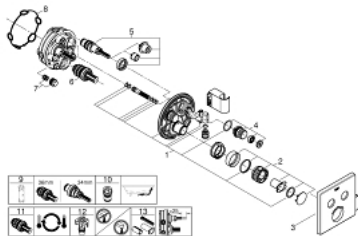

29 125 000 GROHTHERM SMARTCONTROL TERMOSTATO DE 2 SALIDAS, CON SOPORTE DE DUCHA MANUAL

RECAMBIOS , septiembre 2016 – now

- 1: Plantilla de montaje (Spare part-nr. 48364000)
- 2: Volante regulador de temperatura (Spare part-nr. 49029000)
- 2.1: Tapa (Spare part-nr. 1015030000)
- 2.2: adaptador de empu#adura (Spare part-nr. 1015059990)
- 3: Placa (Spare part-nr. 49041000)
- 4: Botón pulsador de encimera (registrable) (Spare part-nr. 48361000)
- 4.1: pulsador (Spare part-nr. 14077000)
- 5: Cartucho (Spare part-nr. 48359000)
- 5.1: Husillos (Spare part-nr. 49088000)
- 6: Termoelemento de 3/4" (Spare part-nr. 49028000)
- 7: Válvulas antiretornos (Spare part-nr. 47979000)
- 8: Junta tórica (Spare part-nr. 48360000)
- 9: Llave para desmontaje (Spare part-nr. 49059000)*
- 10: Protección de válvulas antiretorno (EN1717) (Spare part-nr. 14055000)*
- 11: 3/4" Reversed TurboStat Cartridge (Spare part-nr. 49003000)*
- 12: Llaves de cierre (Spare part-nr. 1405300M)*
- 13: Set de extensión universal para mezcladores (Spare part-nr. 14048000)*