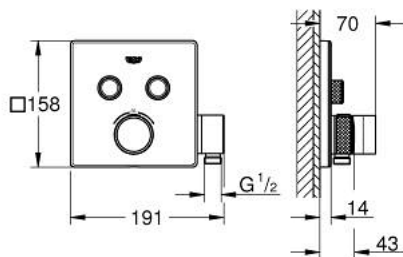

29 125 000 GROHTHERM SMARTCONTROL TERMOSTATO DE 2 SALIDAS, CON SOPORTE DE DUCHA MANUAL