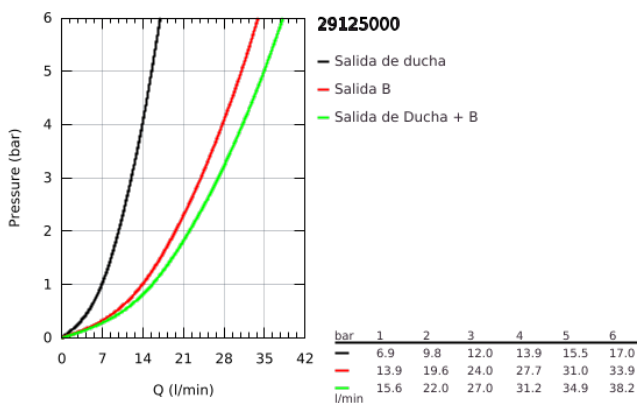

29 125 000 GROHTHERM SMARTCONTROL TERMOSTATO DE 2 SALIDAS, CON SOPORTE DE DUCHA MANUAL

DESCRIPCIÓN DEL PRODUCTO

- Colour: Cromo
- Parte exterior para instalar con cuerpo empotrado GROHE Rapido SmartBox 35 600/35 604
- Placa de metal con GROHE FastFixation (cubierta de fijacion), ángulo ajustable 6°
- GROHE LongLife acabado
- Presione GROHE SmartControl para abrir-cerrar ON-OFF, gire para ajustar el volumen de GROHE EcoJoy
- Símbolos intercambiables
- GROHE TurboStat Cartucho compacto con termoelemento de cera
- Mandos GROHE ProGrip con superficie antideslizante
- GROHE SafeStop Tope de seguridad a 38° C
- Limitador de temperatura opcional GROHE SafeStop Plus 43°C / 46°C
- Filtros recolectores de suciedad válvulas anti-retorno
- Salidas múltiples, pueden accionarse simultáneamente
- Codo de ducha integrado en el soporte 1/2"
- without roughing-in set 35 600/35 604 (please order separately)
- Caudal: Salida B = 24 lpm Teleduchar = 12 lpm Salida B + Teleduchar = 27 lpm