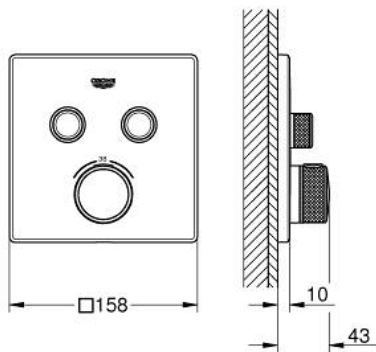

### DESCRIPCIÓN DEL PRODUCTO

- Colour: Brushed cool sunrise
- Parte exterior para instalar con cuerpo empotrado GROHE Rapido SmartBox 35 600/35 604
- Placa de metal con GROHE FastFixation (cubierta de fijación), ángulo ajustable 6°
- GROHE LongLife acabado
- Presione GROHE SmartControl para abrir-cerrar ON-OFF, gire para ajustar el volumen de GROHE EcoJoy
- Símbolos intercambiables
- GROHE TurboStat Cartucho compacto con termoelemento de cera
- GROHE SafeStop Tope de seguridad a 38° C
- Limitador de temperatura opcional GROHE SafeStop Plus 43°C / 46°C
- Filtros recolectores de suciedad válvulas anti-retorno
- Salidas múltiples, pueden accionarse simultáneamente
- without roughing-in set 35 600/35 604 (please order separately)
- Caudal: salida B = 24 lpm, salida C = 26 lpm