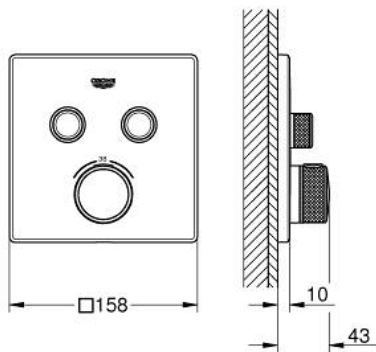

29 124 DL0 GROHTHERM SMARTCONTROL TERMOSTATO DE 2 SALIDAS

DESCRIPCIÓN DEL PRODUCTO

- Colour: Brushed warm sunset
- Parte exterior para instalar con cuerpo empotrado GROHE Rapido SmartBox 35 600/35 604
- Placa de metal con GROHE FastFixation (cubierta de fijación), ángulo ajustable 6°
- GROHE LongLife acabado
- Presione GROHE SmartControl para abrir-cerrar ON-OFF, gire para ajustar el volumen de GROHE EcoJoy
- Símbolos intercambiables
- GROHE TurboStat Cartucho compacto con termoelemento de cera
- GROHE SafeStop Tope de seguridad a 38° C
- Limitador de temperatura opcional GROHE SafeStop Plus 43°C / 46°C
- Filtros recolectores de suciedad válvulas anti-retorno
- Salidas múltiples, pueden accionarse simultáneamente
- without roughing-in set 35 600/35 604 (please order separately)
- Caudal: salida B = 24 lpm, salida C = 26 lpm