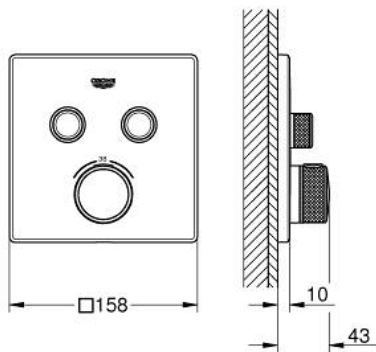

## 29 124 A00 GROHTHERM SMARTCONTROL TERMOSTATO DE 2 SALIDAS

### DESCRIPCIÓN DEL PRODUCTO

- Colour: Hard graphite
- Parte exterior para instalar con cuerpo empotrado GROHE Rapido SmartBox 35 600/35 604
- Placa de metal con GROHE FastFixation (cubierta de fijación), ángulo ajustable 6°
- GROHE LongLife acabado
- Presione GROHE SmartControl para abrir-cerrar ON-OFF, gire para ajustar el volumen de GROHE EcoJoy
- Símbolos intercambiables
- GROHE TurboStat Cartucho compacto con termoelemento de cera
- GROHE SafeStop Tope de seguridad a 38° C
- Limitador de temperatura opcional GROHE SafeStop Plus 43°C / 46°C
- Filtros recolectores de suciedad válvulas anti-retorno
- Salidas múltiples, pueden accionarse simultáneamente
- without roughing-in set 35 600/35 604 (please order separately)
- Caudal: salida B = 24 lpm, salida C = 26 lpm