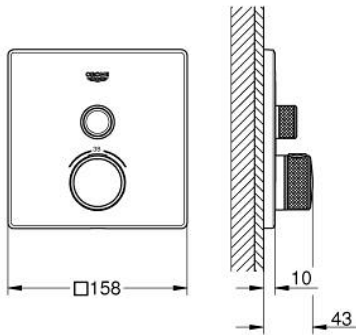

29 123 000 GROHTHERM SMARTCONTROL TERMOSTATO DE 1 SALIDA

DESCRIPCIÓN DEL PRODUCTO

- Colour: Cromo
- Parte exterior para instalar con cuerpo empotrado GROHE Rapido SmartBox 35 600/35 604
- Placa de metal con GROHE FastFixation (cubierta de fijación), ángulo ajustable 6°
- GROHE LongLife acabado
- Presione GROHE SmartControl para abrir-cerrar ON-OFF, gire para ajustar el volumen de GROHE EcoJoy
- Símbolos intercambiables
- GROHE TurboStat Cartucho compacto con termoelemento de cera
- Mandos GROHE ProGrip con superficie antideslizante
- GROHE SafeStop Tope de seguridad a 38° C
- Limitador de temperatura opcional GROHE SafeStop Plus 43°C / 46°C
- Filtros recolectores de suciedad válvulas anti-retorno
- without roughing-in set 35 600/35 604 (please order separately)
- Caudal: salida A (para cierre externo) = 34 lpm salidas B/C = 29 lpm

29 123 000 GROHTHERM SMARTCONTROL TERMOSTATO DE 1 SALIDA

RECAMBIOS , junio 2018 – now

- 1: Patrón de montaje (Spare part-nr. 48362000)
 - 2: Volante regulador de temperatura (Spare part-nr. 49029000)
 - 2.1: Tapa (Spare part-nr. 1015030000)
 - 2.2: adaptador de empu#adura (Spare part-nr. 1015059990)
 - 3: Placa (Spare part-nr. 49037000)
 - 4: Botón pulsador de encimera (registrable) (Spare part-nr. 48361000)
 - 4.1: pulsador (Spare part-nr. 14077000)
 - 5: Cartucho (Spare part-nr. 48359000)
 - 5.1: Husillos (Spare part-nr. 49088000)
 - 6: Termoelemento de 3/4" (Spare part-nr. 49028000)
 - 7: Racor con Válvula anti-retorno (Spare part-nr. 49085000)
 - 8: Junta tórica (Spare part-nr. 48360000)
 - 9: Llave para desmontaje (Spare part-nr. 49059000)*
 - 10: 3/4" Reversed TurboStat Cartridge (Spare part-nr. 49003000)*
 - 11: Llaves de cierre (Spare part-nr. 1405300M)*
 - 12: Set de extensión universal para mezcladores (Spare part-nr. 14048000)*
- * Optional accessories