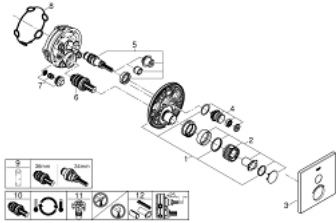

29 123 000 GROHTHERM SMARTCONTROL TERMOSTATO DE 1 SALIDA

DESCRIPCIÓN DEL PRODUCTO

- Colour: Cromo
- Parte exterior para instalar con cuerpo empotrado GROHE Rapido SmartBox 35 600/35 604
- Placa de metal con GROHE FastFixation (cubierta de fijación), ángulo ajustable 6°
- GROHE LongLife acabado
- Presione GROHE SmartControl para abrir-cerrar ON-OFF, gire para ajustar el volumen de GROHE EcoJoy
- Símbolos intercambiables
- GROHE TurboStat Cartucho compacto con termoelemento de cera
- Mandos GROHE ProGrip con superficie antideslizante
- GROHE SafeStop Tope de seguridad a 38° C
- Limitador de temperatura opcional GROHE SafeStop Plus 43°C / 46°C
- Filtros recolectores de suciedad válvulas anti-retorno
- without roughing-in set 35 600/35 604 (please order separately)
- Caudal: salida A (para cierre externo) = 34 lpm salidas B/C = 29 lpm

29 123 000 GROHTHERM SMARTCONTROL TERMOSTATO DE 1 SALIDA

RECAMBIOS , junio 2018 – now

- 1: Patrón de montaje (Spare part-nr. 48362000)
 - 2: Volante regulador de temperatura (Spare part-nr. 49029000)
 - 2.1: Tapa (Spare part-nr. 1015030000)
 - 2.2: adaptador de empu#adura (Spare part-nr. 1015059990)
 - 3: Placa (Spare part-nr. 49037000)
 - 4: Botón pulsador de encimera (registrable) (Spare part-nr. 48361000)
 - 4.1: pulsador (Spare part-nr. 14077000)
 - 5: Cartucho (Spare part-nr. 48359000)
 - 5.1: Husillos (Spare part-nr. 49088000)
 - 6: Termoelemento de 3/4" (Spare part-nr. 49028000)
 - 7: Racor con Válvula anti-retorno (Spare part-nr. 49085000)
 - 8: Junta tórica (Spare part-nr. 48360000)
 - 9: Llave para desmontaje (Spare part-nr. 49059000)*
 - 10: 3/4" Reversed TurboStat Cartridge (Spare part-nr. 49003000)*
 - 11: Llaves de cierre (Spare part-nr. 1405300M)*
 - 12: Set de extensión universal para mezcladores (Spare part-nr. 14048000)*
- * Optional accessories