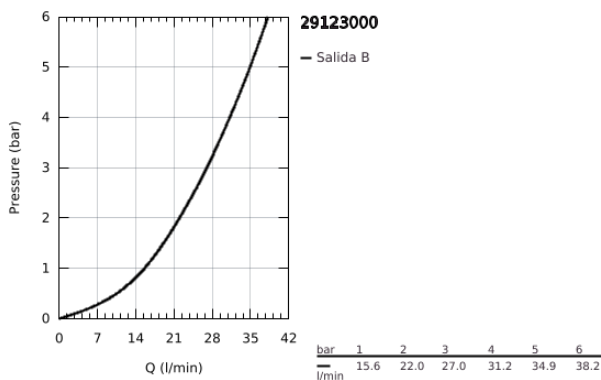

29 123 000 GROHTHERM SMARTCONTROL TERMOSTATO DE 1 SALIDA

DESCRIPCIÓN DEL PRODUCTO

- Colour: Cromo
- Parte exterior para instalar con cuerpo empotrado GROHE Rapido SmartBox 35 600/35 604
- Placa de metal con GROHE FastFixation (cubierta de fijación), ángulo ajustable 6°
- GROHE LongLife acabado
- Presione GROHE SmartControl para abrir-cerrar ON-OFF, gire para ajustar el volumen de GROHE EcoJoy
- Símbolos intercambiables
- GROHE TurboStat Cartucho compacto con termoelemento de cera
- Mandos GROHE ProGrip con superficie antideslizante
- GROHE SafeStop Tope de seguridad a 38° C
- Limitador de temperatura opcional GROHE SafeStop Plus 43°C / 46°C
- Filtros recolectores de suciedad válvulas anti-retorno
- without roughing-in set 35 600/35 604 (please order separately)
- Caudal: salida A (para cierre externo) = 34 lpm salidas B/C = 29 lpm

29 123 000 GROHTHERM SMARTCONTROL TERMOSTATO DE 1 SALIDA

RECAMBIOS , junio 2018 – now

- 1: Patrón de montaje (Spare part-nr. 48362000)
 - 2: Volante regulador de temperatura (Spare part-nr. 49029000)
 - 2.1: Tapa (Spare part-nr. 1015030000)
 - 2.2: adaptador de empu#adura (Spare part-nr. 1015059990)
 - 3: Placa (Spare part-nr. 49037000)
 - 4: Botón pulsador de encimera (registrable) (Spare part-nr. 48361000)
 - 4.1: pulsador (Spare part-nr. 14077000)
 - 5: Cartucho (Spare part-nr. 48359000)
 - 5.1: Husillos (Spare part-nr. 49088000)
 - 6: Termoelemento de 3/4" (Spare part-nr. 49028000)
 - 7: Racor con Válvula anti-retorno (Spare part-nr. 49085000)
 - 8: Junta tórica (Spare part-nr. 48360000)
 - 9: Llave para desmontaje (Spare part-nr. 49059000)*
 - 10: 3/4" Reversed TurboStat Cartridge (Spare part-nr. 49003000)*
 - 11: Llaves de cierre (Spare part-nr. 1405300M)*
 - 12: Set de extensión universal para mezcladores (Spare part-nr. 14048000)*
- * Optional accessories