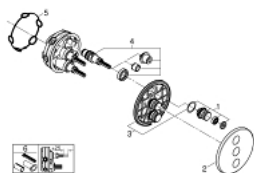

29 122 000 GROHTHERM SMARTCONTROL CONTROL DE VOLUMEN TRIPLE

DESCRIPCIÓN DEL PRODUCTO

- Colour: Cromo
- Necesita válvula 35 600/35 604/35 601
- Placa de metal con GROHE FastFixation (cubierta de fijación), ángulo ajustable 6°
- Placa 10 cm
- GROHE LongLife acabado
- Presione GROHE SmartControl para abrir-cerrar ON-OFF, gire para ajustar el volumen de GROHE EcoJoy
- Símbolos intercambiables
- Mandos GROHE ProGrip con superficie antideslizante
- Salidas múltiples, pueden accionarse simultáneamente
- without roughing-in set 35 600/35 604 (please order separately)
- Caudal: salida D = 28 lpm, salida E = 28 lpm, salida A = 28 lpm, salidas D+E+A = 65 lpm

29 122 000 GROHTHERM SMARTCONTROL CONTROL DE VOLUMEN TRIPLE

RECAMBIOS , septiembre 2016 – now

1: Botón pulsador de encimera (registrable) (Spare part-nr. 48361000)

1.1: pulsador (Spare part-nr. 14077000)

2: Placa (Spare part-nr. 48366000)

3: Patrón de montaje (Spare part-nr. 48365000)

4: Cartucho (Spare part-nr. 48359000)

4.1: Husillos (Spare part-nr. 49088000)

5: Junta tórica (Spare part-nr. 48360000)

6: Set de extensión universal para mezcladores (Spare part-nr. 14048000)*