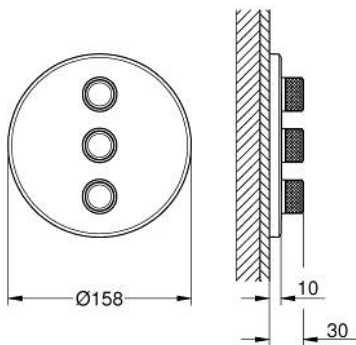

29 122 000 GROHTHERM SMARTCONTROL CONTROL DE VOLUMEN TRIPLE

DESCRIPCIÓN DEL PRODUCTO

- Colour: Cromo
- Necesita válvula 35 600/35 604/35 601
- Placa de metal con GROHE FastFixation (cubierta de fijación), ángulo ajustable 6°
- Placa 10 cm
- GROHE LongLife acabado
- Presione GROHE SmartControl para abrir-cerrar ON-OFF, gire para ajustar el volumen de GROHE EcoJoy
- Símbolos intercambiables
- Mandos GROHE ProGrip con superficie antideslizante
- Salidas múltiples, pueden accionarse simultáneamente
- without roughing-in set 35 600/35 604 (please order separately)
- Caudal: salida D = 28 lpm, salida E = 28 lpm, salida A = 28 lpm, salidas D+E+A = 65 lpm

29 122 000 GROHTHERM SMARTCONTROL CONTROL DE VOLUMEN TRIPLE

RECAMBIOS , septiembre 2016 – now

1: Botón pulsador de encimera (registrable) (Spare part-nr. 48361000)

1.1: pulsador (Spare part-nr. 14077000)

2: Placa (Spare part-nr. 48366000)

3: Patrón de montaje (Spare part-nr. 48365000)

4: Cartucho (Spare part-nr. 48359000)

4.1: Husillos (Spare part-nr. 49088000)

5: Junta tórica (Spare part-nr. 48360000)

6: Set de extensión universal para mezcladores (Spare part-nr. 14048000)*