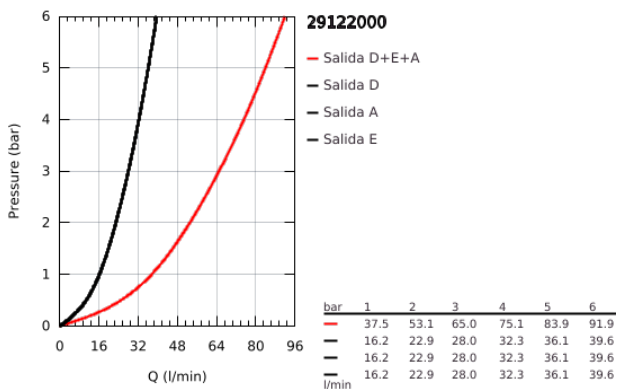

29 122 000 GROHTHERM SMARTCONTROL CONTROL DE VOLUMEN TRIPLE

DESCRIPCIÓN DEL PRODUCTO

- Colour: Cromo
- Necesita válvula 35 600/35 604/35 601
- Placa de metal con GROHE FastFixation (cubierta de fijación), ángulo ajustable 6°
- Placa 10 cm
- GROHE LongLife acabado
- Presione GROHE SmartControl para abrir-cerrar ON-OFF, gire para ajustar el volumen de GROHE EcoJoy
- Símbolos intercambiables
- Mandos GROHE ProGrip con superficie antideslizante
- Salidas múltiples, pueden accionarse simultáneamente
- without roughing-in set 35 600/35 604 (please order separately)
- Caudal: salida D = 28 lpm, salida E = 28 lpm, salida A = 28 lpm, salidas D+E+A = 65 lpm