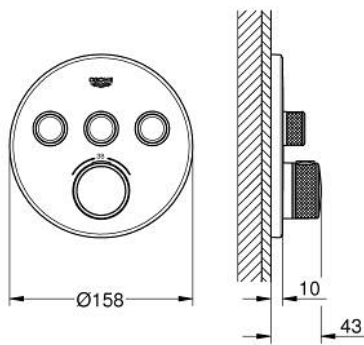

29 121 GL0 GROHTHERM SMARTCONTROL TERMOSTATO DE 3 SALIDAS

DESCRIPCIÓN DEL PRODUCTO

- Colour: Cool sunrise
- Parte exterior para instalar con cuerpo empotrado GROHE Rapido SmartBox 35 600/35 604
- Placa de metal con GROHE FastFixation (cubierta de fijacion), ángulo ajustable 6°
- GROHE LongLife acabado
- Presione GROHE SmartControl para abrir-cerrar ON-OFF, gire para ajustar el volumen de GROHE EcoJoy
- Símbolos intercambiables
- GROHE TurboStat Cartucho compacto con termoelemento de cera
- GROHE SafeStop Tope de seguridad a 38° C
- Limitador de temperatura opcional GROHE SafeStop Plus 43°C / 46°C
- Filtros recolectores de suciedad válvulas anti-retorno
- Salidas múltiples, pueden accionarse simultáneamente
- without roughing-in set 35 600/35 604 (please order separately)
- Caudal: salida A = 23 lpm, salida B = 27 lpm, salida C = 23 lpm, salida A + B = 33 lpm, salida A + B + C = 36 lpm