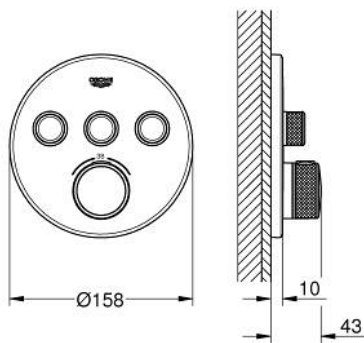

### DESCRIPCIÓN DEL PRODUCTO

- Colour: Brushed hard graphite
- Parte exterior para instalar con cuerpo empotrado GROHE Rapido SmartBox 35 600/35 604
- Placa de metal con GROHE FastFixation (cubierta de fijación), ángulo ajustable 6°
- GROHE LongLife acabado
- Presione GROHE SmartControl para abrir-cerrar ON-OFF, gire para ajustar el volumen de GROHE EcoJoy
- Símbolos intercambiables
- GROHE TurboStat Cartucho compacto con termoelemento de cera
- GROHE SafeStop Tope de seguridad a 38° C
- Limitador de temperatura opcional GROHE SafeStop Plus 43°C / 46°C
- Filtros recolectores de suciedad válvulas anti-retorno
- Salidas múltiples, pueden accionarse simultáneamente
- without roughing-in set 35 600/35 604 (please order separately)
- Caudal: salida A = 23 lpm, salida B = 27 lpm, salida C = 23 lpm, salida A + B = 33 lpm, salida A + B + C = 36 lpm