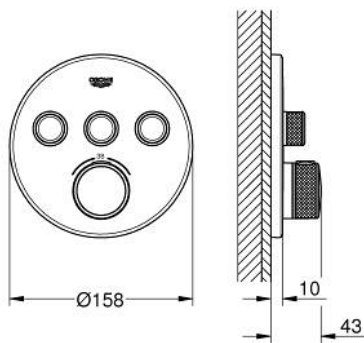

29 121 A00 GROHTHERM SMARTCONTROL TERMOSTATO DE 3 SALIDAS

DESCRIPCIÓN DEL PRODUCTO

- Colour: Hard graphite
- Parte exterior para instalar con cuerpo empotrado GROHE Rapido SmartBox 35 600/35 604
- Placa de metal con GROHE FastFixation (cubierta de fijación), ángulo ajustable 6°
- GROHE LongLife acabado
- Presione GROHE SmartControl para abrir-cerrar ON-OFF, gire para ajustar el volumen de GROHE EcoJoy
- Símbolos intercambiables
- GROHE TurboStat Cartucho compacto con termoelemento de cera
- GROHE SafeStop Tope de seguridad a 38° C
- Limitador de temperatura opcional GROHE SafeStop Plus 43°C / 46°C
- Filtros recolectores de suciedad válvulas anti-retorno
- Salidas múltiples, pueden accionarse simultáneamente
- without roughing-in set 35 600/35 604 (please order separately)
- Caudal: salida A = 23 lpm, salida B = 27 lpm, salida C = 23 lpm, salida A + B = 33 lpm, salida A + B + C = 36 lpm