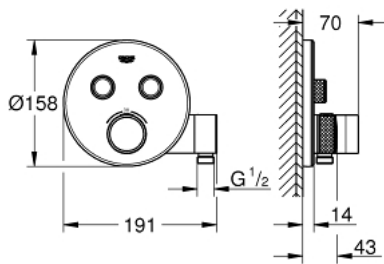

29 120 000 GROHTHERM SMARTCONTROL TERMOSTATO DE 2 SALIDAS, CON SOPORTE DE DUCHA MANUAL

DESCRIPCIÓN DEL PRODUCTO

- Colour: Cromo
- Parte exterior para instalar con cuerpo empotrado GROHE Rapido SmartBox 35 600/35 604
- Placa de metal con GROHE FastFixation (cubierta de fijacion), ángulo ajustable 6°
- GROHE LongLife acabado
- Presione GROHE SmartControl para abrir-cerrar ON-OFF, gire para ajustar el volumen de GROHE EcoJoy
- Símbolos intercambiables
- GROHE TurboStat Cartucho compacto con termoelemento de cera
- Mandos GROHE ProGrip con superficie antideslizante
- GROHE SafeStop Tope de seguridad a 38° C
- Limitador de temperatura opcional GROHE SafeStop Plus 43°C / 46°C
- Filtros recolectores de suciedad válvulas anti-retorno
- Salidas múltiples, pueden accionarse simultáneamente
- Codo de ducha integrado en el soporte 1/2"
- without roughing-in set 35 600/35 604 (please order separately)
- Caudal: Salida B = 24 lpm Teleduchar = 12 lpm Salida B + Teleduchar = 27 lpm