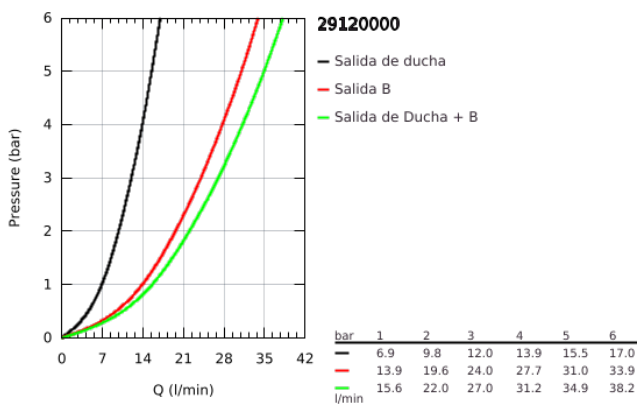

29 120 000 GROHTHERM SMARTCONTROL TERMOSTATO DE 2 SALIDAS, CON SOPORTE DE DUCHA MANUAL

DESCRIPCIÓN DEL PRODUCTO

- Colour: Cromo
- Parte exterior para instalar con cuerpo empotrado GROHE Rapido SmartBox 35 600/35 604
- Placa de metal con GROHE FastFixation (cubierta de fijacion), ángulo ajustable 6°
- GROHE LongLife acabado
- Presione GROHE SmartControl para abrir-cerrar ON-OFF, gire para ajustar el volumen de GROHE EcoJoy
- Símbolos intercambiables
- GROHE TurboStat Cartucho compacto con termoelemento de cera
- Mandos GROHE ProGrip con superficie antideslizante
- GROHE SafeStop Tope de seguridad a 38° C
- Limitador de temperatura opcional GROHE SafeStop Plus 43°C / 46°C
- Filtros recolectores de suciedad válvulas anti-retorno
- Salidas múltiples, pueden accionarse simultáneamente
- Codo de ducha integrado en el soporte 1/2"
- without roughing-in set 35 600/35 604 (please order separately)
- Caudal: Salida B = 24 lpm Teleduchar = 12 lpm Salida B + Teleduchar = 27 lpm