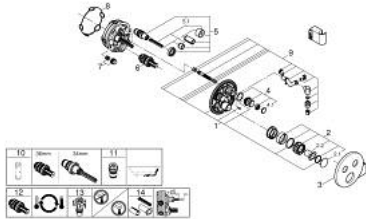

29 120 000 GROHTHERM SMARTCONTROL TERMOSTATO DE 2 SALIDAS, CON SOPORTE DE DUCHA MANUAL

RECAMBIOS , enero 2023 – now

1. 1: Plantilla de montaje (Spare part-nr. 48364000)
   - 2: Volante regulador de temperatura (Spare part-nr. 49029000)
   - 2.1: Tapa (Spare part-nr. 1015030000)
   - 2.2: adaptador de empu#adura (Spare part-nr. 1015059990)
   - 3: Placa (Spare part-nr. 49034000)
   - 4: Botón pulsador de encimera (registrable) (Spare part-nr. 48361000)
   - 4.1: pulsador (Spare part-nr. 14077000)
   - 5: Cartucho (Spare part-nr. 48359000)
   - 5.1: Husillos (Spare part-nr. 49088000)
   - 6: Termoelemento de 3/4" (Spare part-nr. 49028000)
   - 7: Válvulas antiretornos (Spare part-nr. 47979000)
   - 8: Junta tórica (Spare part-nr. 48360000)
   - 9: Mousseur (Spare part-nr. 1015049990)
   - 10: Llave para desmontaje (Spare part-nr. 49059000)*
   - 11: Protección de válvulas antiretorno (EN1717) (Spare part-nr. 14055000)*
   - 12: 3/4" Reversed TurboStat Cartridge (Spare part-nr. 49003000)*
   - 13: Llaves de cierre (Spare part-nr. 1405300M)*
   - 14: Set de extensión universal para mezcladores (Spare part-nr. 14048000)*
2. Optional accessories