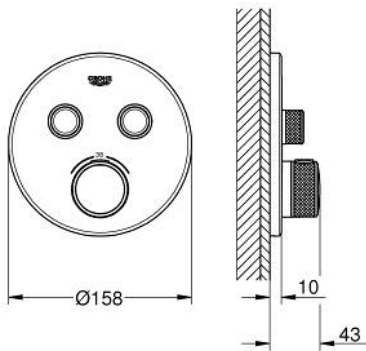

29 119 GL0 GROHTHERM SMARTCONTROL TERMOSTATO DE 2 SALIDAS

DESCRIPCIÓN DEL PRODUCTO

- Colour: Cool sunrise
- Parte exterior para instalar con cuerpo empotrado GROHE Rapido SmartBox 35 600/35 604
- Placa de metal con GROHE FastFixation (cubierta de fijación), ángulo ajustable 6°
- GROHE LongLife acabado
- Presione GROHE SmartControl para abrir-cerrar ON-OFF, gire para ajustar el volumen de GROHE EcoJoy
- Símbolos intercambiables
- GROHE TurboStat Cartucho compacto con termoelemento de cera
- GROHE SafeStop Tope de seguridad a 38° C
- Limitador de temperatura opcional GROHE SafeStop Plus 43°C / 46°C
- Filtros recolectores de suciedad válvulas anti-retorno
- Salidas múltiples, pueden accionarse simultáneamente
- without roughing-in set 35 600/35 604 (please order separately)
- Caudal: salida B = 24 lpm, salida C = 26 lpm