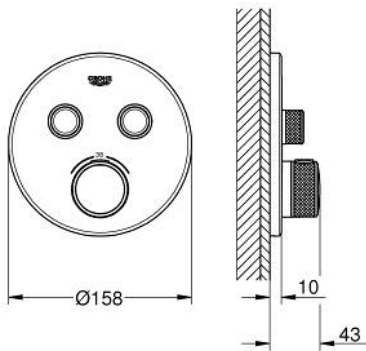

## 29 119 DL0 GROHTHERM SMARTCONTROL TERMOSTATO DE 2 SALIDAS

### DESCRIPCIÓN DEL PRODUCTO

- Colour: Brushed warm sunset
- Parte exterior para instalar con cuerpo empotrado GROHE Rapido SmartBox 35 600/35 604
- Placa de metal con GROHE FastFixation (cubierta de fijación), ángulo ajustable 6°
- GROHE LongLife acabado
- Presione GROHE SmartControl para abrir-cerrar ON-OFF, gire para ajustar el volumen de GROHE EcoJoy
- Símbolos intercambiables
- GROHE TurboStat Cartucho compacto con termoelemento de cera
- GROHE SafeStop Tope de seguridad a 38° C
- Limitador de temperatura opcional GROHE SafeStop Plus 43°C / 46°C
- Filtros recolectores de suciedad válvulas anti-retorno
- Salidas múltiples, pueden accionarse simultáneamente
- without roughing-in set 35 600/35 604 (please order separately)
- Caudal: salida B = 24 lpm, salida C = 26 lpm